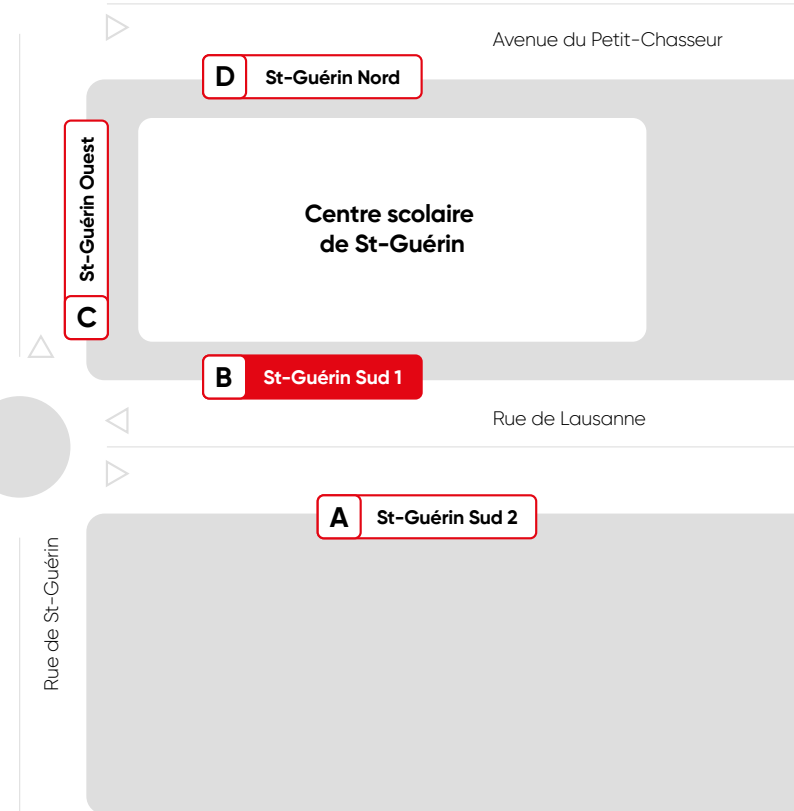

retour

40230 40250

▼ Carrefour de Platta	11:39	16:36
▼ Vieux-Moulin	11:40	16:37
▼ Poste-du-Nord	11:41	16:38
▼ Planta	11:43	16:40
▼ Pratifori	11:46	16:43
▼ Matze	11:47	16:44
▼ Saint-Guérin Sud 1	11:48	16:45
▼ Envol Est	11:50	16:47
▼ Envol Ouest	11:51	16:48
▼ Potences	11:52	16:49
▼ Aéroport	11:53	16:50
▼ Jonction	11:54	16:51
▼ Furet	11:55	16:52
▼ Châteauneuf	11:56	16:53
▼ Treille	11:57	16:54
▼ Garenne	11:59	16:56
▼ Ecole d'agriculture	12:01	16:58
▼ Fougères	12:02	16:59
▼ Centre Orif	12:03	17:00
▼ Pont-de-la Morge	12:04	17:01
▼ Lucet	12:05	17:02
▼ Mont-d'Or	12:06	17:03

Bus de ligne BS11

aller

▼ Matze	11:35	16:35
▼ Saint-Guérin sud 1	11:36	16:36
▼ Envol Est	11:38	16:38
▼ Envol Ouest	11:39	16:39
▼ Potences	11:40	16:40
▼ Aéroport	11:41	16:41
▼ Jonction	11:42	16:42
▼ Furet	11:43	16:43
▼ Châteauneuf	11:44	16:44
▼ Treille	11:45	16:45
▼ Garenne	11:46	16:46

St-Guérin

- **A** Course horaire de ligne BS11: départ 11:39 et 16:39 pour Vissigen (via gare)
- **B** Course spéciale: départ 11:48 et 16:45 pour Châteauneuf
- **C** Course spéciale: départ 11:46 et 16:46 pour Uvrier
- **D** Course spéciale: départ 11:40 et 16:40 pour Champsec / Bramois