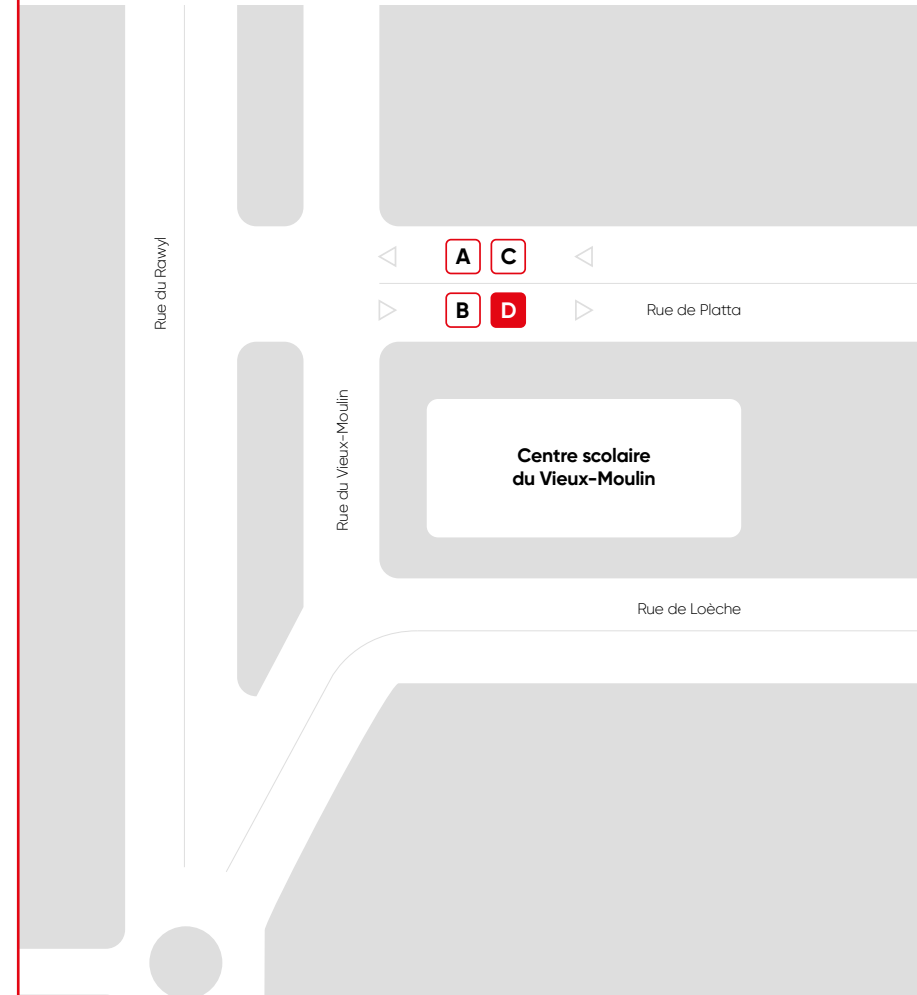

D ▶

Vissigen - Vieux-Moulin

Bus scolaire Uvrier

aller

40090 **40110**

▼	Ecole d'Uvrier	07:25	13:25
▼	Diva	07:26	13:26
▼	Uvrier Sud	07:28	13:28
▼	Lienne	07:29	13:29
▼	Le Pont	07:31	13:31
▼	Uvrier Centre commercial	07:32	13:32
▼	Batassé	07:33	13:33
▼	Centre funéraire	07:36	13:36
▼	Carrefour de Platta	07:37	13:37
▼	Vieux-Moulin	07:38	13:38
▼	Poste-du-Nord	07:40	13:40
▼	Planta 1	07:42	13:42
▼	Chanoine-Berchtold	07:50	13:50

retour

40130 **40150**

▼	Chanoine-Berchtold	11:40	16:40
▼	Matze	11:43	16:43
▼	Saint-Guérin Ouest	11:46	16:46
▼	Petit-Chasseur	11:47	16:47
▼	Dames-Blanches	11:49	16:49
▼	Poste du Nord	11:52	16:52
▼	Vieux-Moulin	11:53	16:53
▼	Carrefour de Platta	11:54	16:54
▼	Centre funéraire	11:55	16:55
▼	Batassé	11:58	16:58
▼	Uvrier Centre commercial	11:59	16:59
▼	Ecole d'Uvrier	12:00	17:00
▼	Diva	12:01	17:01
▼	Uvrier Sud	12:03	17:03
▼	Lienne	12:04	17:04
▼	Le Pont	12:06	17:06

Vieux-Moulin

- **A** Course spéciale: départ 11:40 et 16:37 pour Châteauneuf
- **B** Course spéciale: départ 11:48 et 16:44 pour Vissigen
- **C** BS14 (ligne): départ 11:37 et 16:37 pour Bramois
- **D** Course spéciale: départ 11:53 et 16:53 pour Uvrier