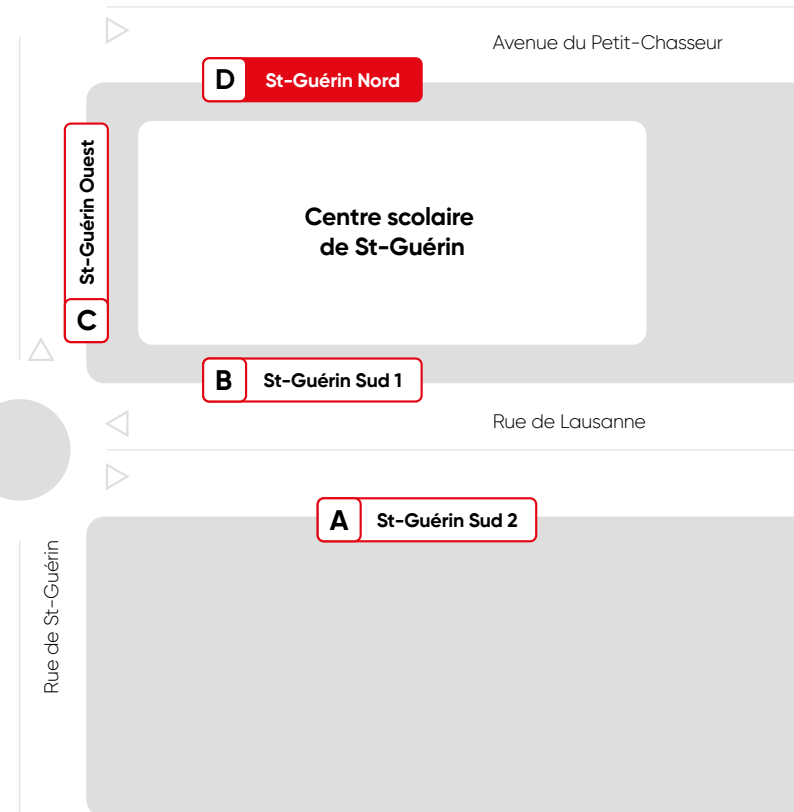

retour

40060 40080

▼ Saint-Guérin Nord	11:40	16:40
▼ Petit-Chasseur	11:41	16:41
▼ Pont du Rhône	-	-
▼ Sion, Nord	11:44	16:44
▼ Sion, Vieux-Moulin	11:45	16:45
▼ Sion, Carrefour de Platta	11:46	16:46
▼ Grand-Champsec	11:51	16:51
▼ Petit-Champsec	11:53	16:53
▼ Pont-de-Bramois	11:55	16:55
▼ Bramois / Ecole	11:56	16:56
▼ Paradis	11:58	16:58
▼ Cassières	12:00	17:00
▼ Clodevis	12:02	17:02
▼ Glarey	12:03	17:03
▼ Institut	12:05	17:05

retour

40020 40040

▼ Saint-Guérin Nord	11:40	16:40
▼ Petit-Chasseur	11:41	16:41
▼ Dames-Blanches	11:42	16:42
▼ Les Cèdres	11:43	16:43
▼ Place du Midi	11:44	16:44
▼ Chanoine Berchtold	11:46	16:46
▼ Pont du Rhône	11:49	16:49
▼ L'Îlot	11:50	16:50
▼ Gd-Champsec	11:52	16:52
▼ Petit-Champsec	11:54	16:54
▼ Pont-de-Bramois	11:56	16:56
▼ Bramois / Ecole	11:57	16:57
▼ Paradis	11:59	16:59
▼ Cassières	12:01	17:01
▼ Clodevis	12:03	17:03
▼ Glarey	12:04	17:04
▼ Institut	12:06	17:06

St-Guérin

- **A** Course horaire de ligne BS11: départ 11:39 et 16:39 pour Vissigen (via gare)
- **B** Course spéciale: départ 11:48 et 16:45 pour Châteauneuf
- **C** Course spéciale: départ 11:46 et 16:46 pour Uvrier
- **D** Course spéciale: départ 11:40 et 16:40 pour Champsec / Bramois