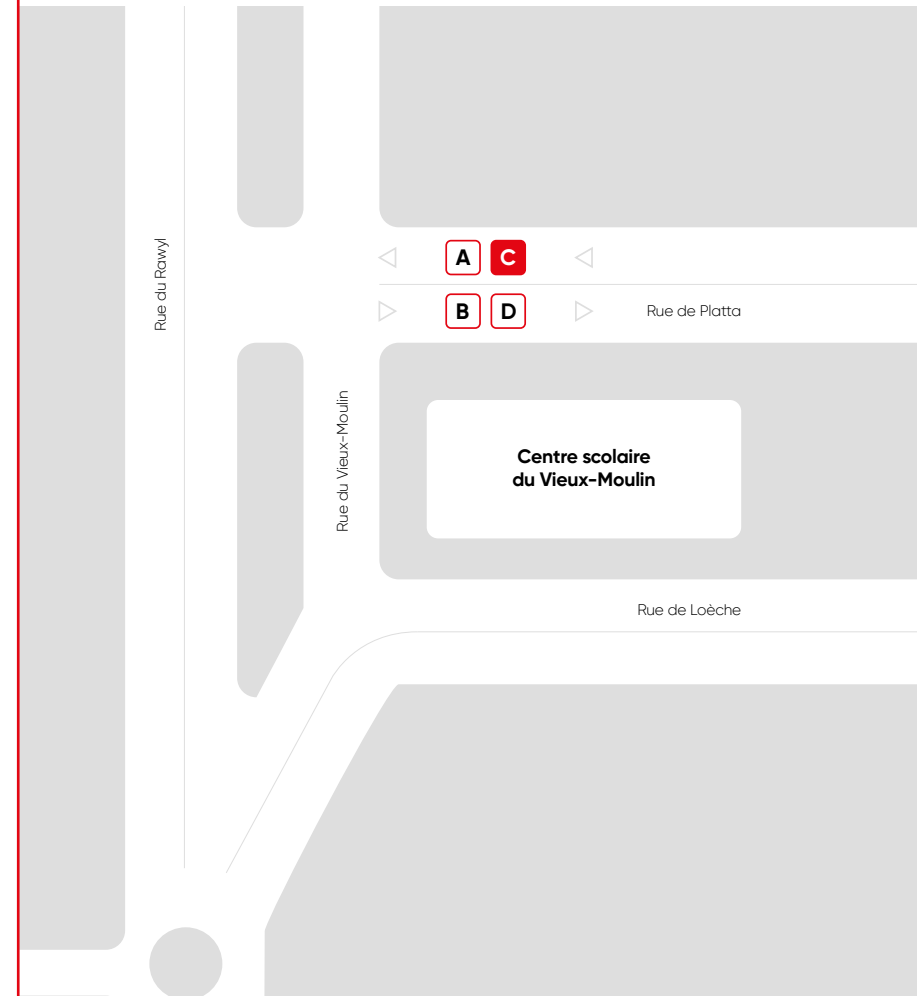

Bramois - Vieux-Moulin

Bus scolaire Bramois n°2

aller

40050 **40030**

▼ Pont-de-Bramois	07:15	13:15
▼ Bramois / Ecole	07:16	13:16
▼ Paradis	07:18	13:18
▼ Cassières	07:20	13:20
▼ Clodevis	07:22	13:22
▼ Glarey	07:23	13:23
▼ Institut	07:24	13:24
▼ Petit-Champsec	07:26	13:26
▼ Gd-Champsec	07:29	13:29
▼ Casernes	07:31	13:31
▼ Pont-du-Rhône	07:32	13:32
▼ Chanoine-Berchtold	07:37	13:37
▼ Matze	07:40	13:40
▼ St-Guérin Nord	07:42	13:42
▼ Dames Blanches	07:43	13:43
▼ Poste du Nord	07:44	13:44
▼ Vieux-Moulin	07:50	13:50

Bus scolaire

retour

40060 **40080**

▼ Vieux-Moulin	11:45	16:45
▼ Carrefour de Platta	11:46	16:46
▼ Gd-Champsec	11:51	16:51
▼ Bramois, petit-Champsec	11:53	16:53
▼ Bramois, pont de Bramois	11:55	16:55
▼ Bramois / Ecole	11:56	16:56
▼ Paradis	11:58	16:58
▼ Cassières	12:00	17:00
▼ Clodevis	12:02	17:02
▼ Glarey	12:03	17:03
▼ Institut	12:05	17:05

Bus scolaire Bramois n°1

aller

40270 **40070**

▼ Pont-de-Bramois	07:20	13:20
▼ Bramois / Ecole	07:21	13:21
▼ Paradis	07:23	13:23
▼ Cassières	07:25	13:25
▼ Clodevis	07:27	13:27
▼ Glarey	07:28	13:28
▼ Institut	07:29	13:29
▼ Petit-Champsec	07:31	13:31
▼ Vieux-Moulin	07:37	13:37
▼ Poste du Nord	07:39	13:39
▼ Dames-Blanches	07:41	13:41
▼ St-Guérin Nord	07:42	13:42

Vieux-Moulin

- **A** Course spéciale: départ 11:40 et 16:37 pour Châteauneuf
- **B** Course spéciale: départ 11:48 et 16:44 pour Vissigen
- **C** BS14 (ligne): départ 11:37 et 16:37 pour Bramois
- **D** Course spéciale: départ 11:53 et 16:53 pour Uvrier