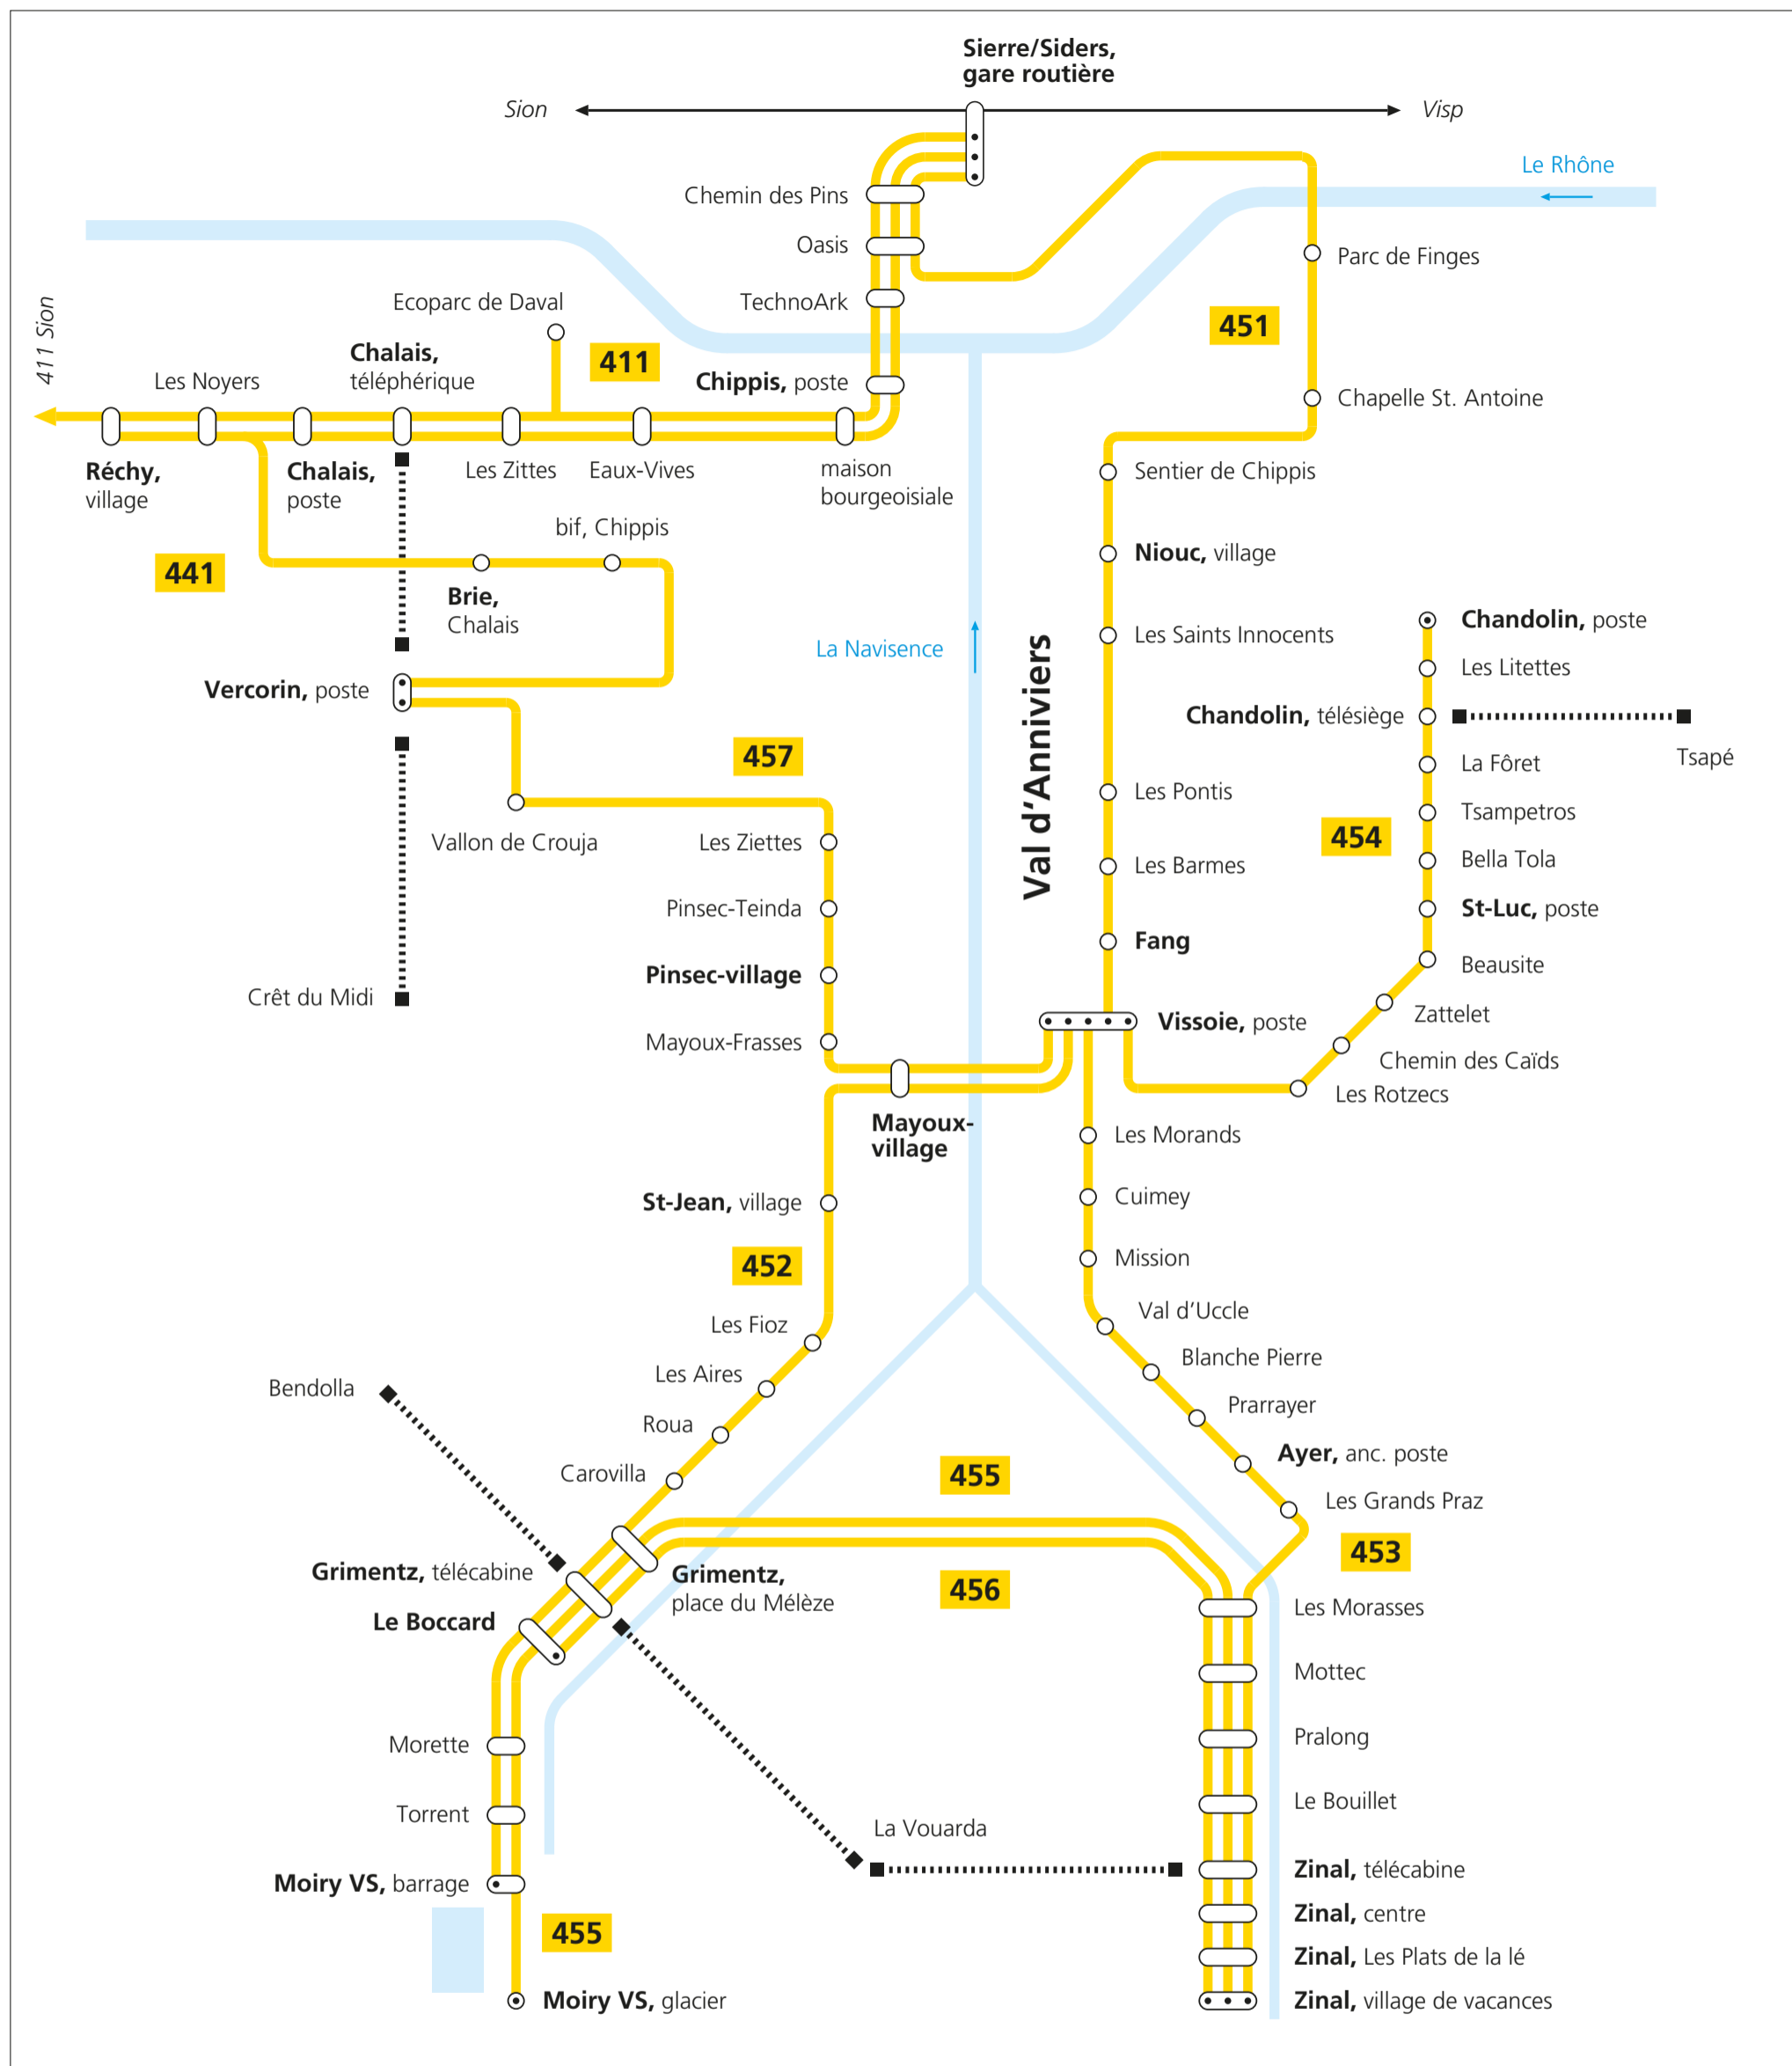

Sierre / Val d'Anniviers

Valable dès le 15 décembre 2024

— CarPostal
 — ⊙ Terminus
 — Bus, autres transporteurs
 — Train

CarPostal

- | | |
|----------------------------------------------------------------|---------------------------------------------------|
| 411 Sierre/Siders–Chippis–Réchy–Granges VS–Bramois–Sion | 454 Vissoie–St-Luc–Chandolin |
| 441 Sierre/Siders–Chippis–Chalais–Vercorin | 455 Zinal–Grimentz–Moiry VS (Navettes été) |
| 451 Sierre/Siders–Niouc–Vissoie | 456 Zinal–Grimentz (Navettes) |
| 452 Vissoie–Grimentz–Moiry, barrage | 457 Vercorin–Vissoie (Navettes) |
| 453 Vissoie–Ayer–Zinal | |