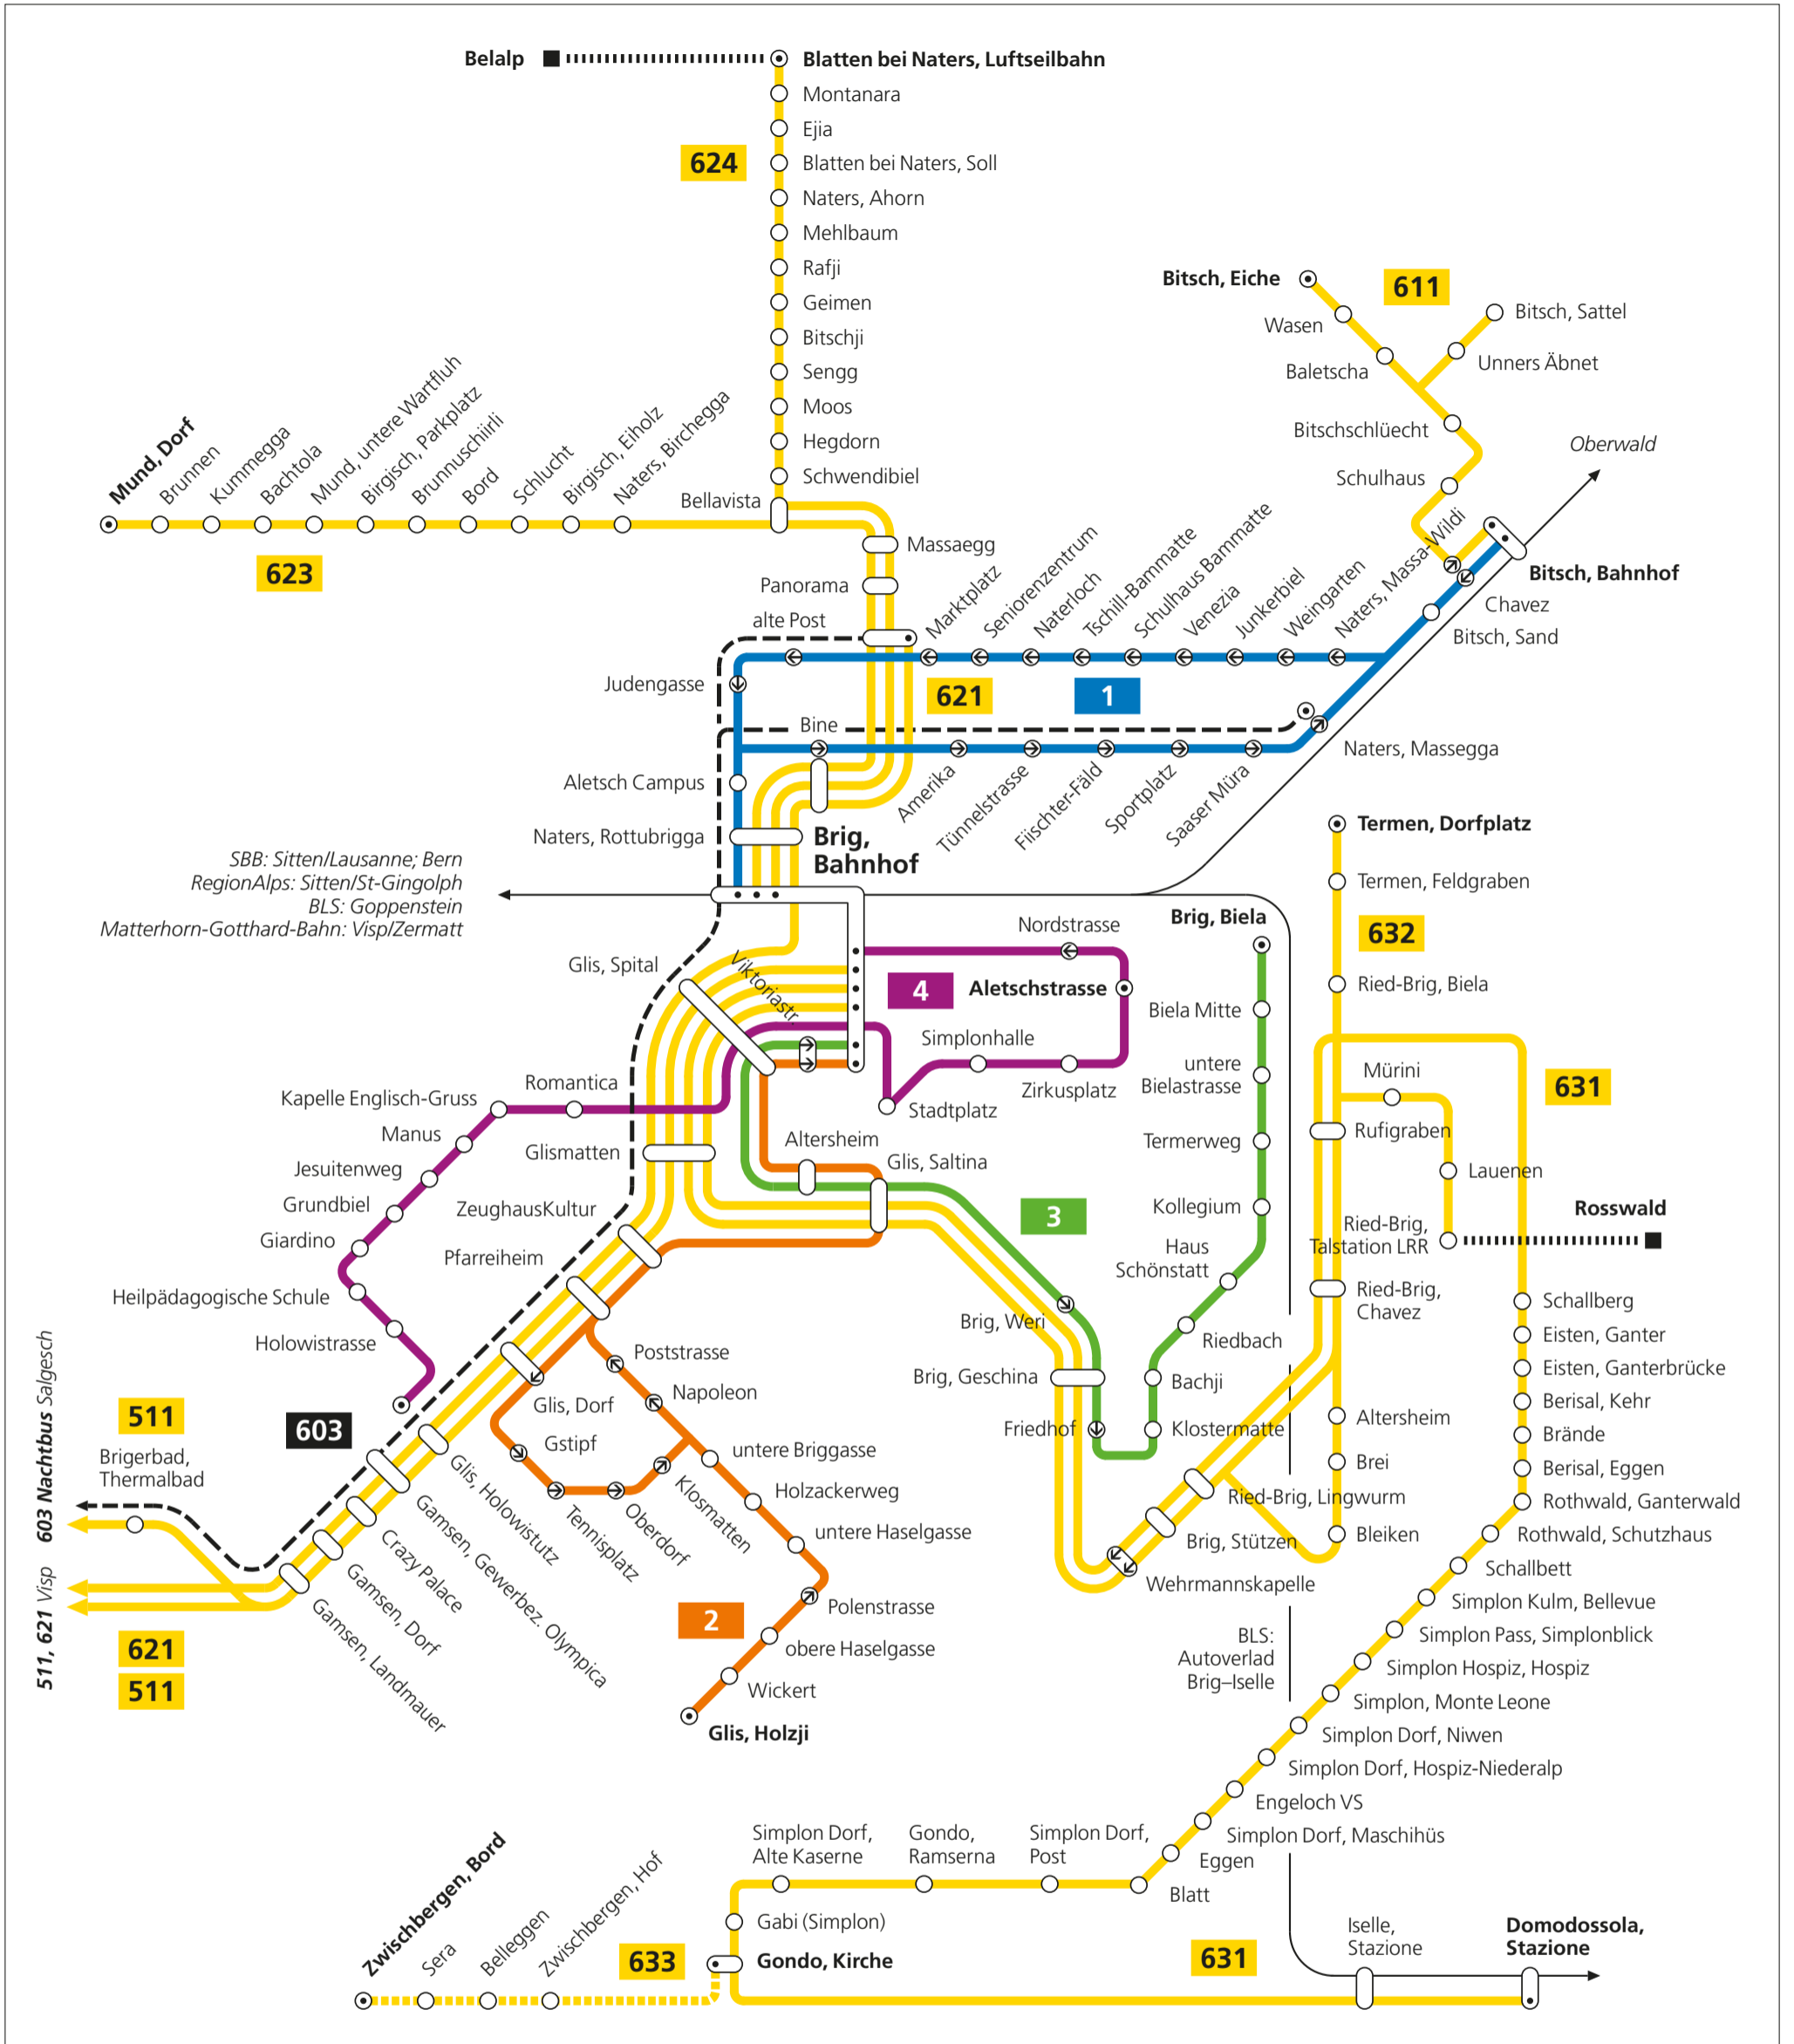

# Brig und Umgebung

Gültig ab 1. Februar 2025

- PostAuto
- Endhaltestelle
- Bahnlinie
- Nachtbus
- Bergbahn
- Fahrt nur in angegebener Richtung
- Saisonale Linie

- |                                                                                                                                                                                                                                                                                             |                                                                                                                                                                                                                                                            |                                                                                                                                                                                                                                                              |
|---------------------------------------------------------------------------------------------------------------------------------------------------------------------------------------------------------------------------------------------------------------------------------------------|------------------------------------------------------------------------------------------------------------------------------------------------------------------------------------------------------------------------------------------------------------|--------------------------------------------------------------------------------------------------------------------------------------------------------------------------------------------------------------------------------------------------------------|
| <ul style="list-style-type: none"> <li><b>511</b> Brig(-Brigerbad)-Visp-Stalden-Saas-Saas-Fee</li> <li><b>611</b> Oberbitsch-Bitsch</li> <li><b>621</b> Naters-Brig-Eyholz-Visp</li> <li><b>623</b> Brig-Naters-Birgisch-Mund</li> <li><b>624</b> Brig-Naters-Blatten bei Naters</li> </ul> | <ul style="list-style-type: none"> <li><b>631</b> Brig-Simplon-Gondo-Iselle-Domodossola</li> <li><b>632</b> Brig-Termen-Rosswald Talstation</li> <li><b>633</b> Gondo-Zwischbergen, Bord</li> <li><b>603</b> Nachtbus Naters-Brig-Visp-Salgesch</li> </ul> | <ul style="list-style-type: none"> <li><b>1</b> Brig-Naters-Bitsch</li> <li><b>2</b> Brig, Bahnhof-Glis, Holzji</li> <li><b>3</b> Brig, Bahnhof-Brig, Biela</li> <li><b>4</b> Brig, Bahnhof-Glis, Simploncenter<br/>Brig, Bahnhof-Brig, Rhonesand</li> </ul> |
|---------------------------------------------------------------------------------------------------------------------------------------------------------------------------------------------------------------------------------------------------------------------------------------------|------------------------------------------------------------------------------------------------------------------------------------------------------------------------------------------------------------------------------------------------------------|--------------------------------------------------------------------------------------------------------------------------------------------------------------------------------------------------------------------------------------------------------------|