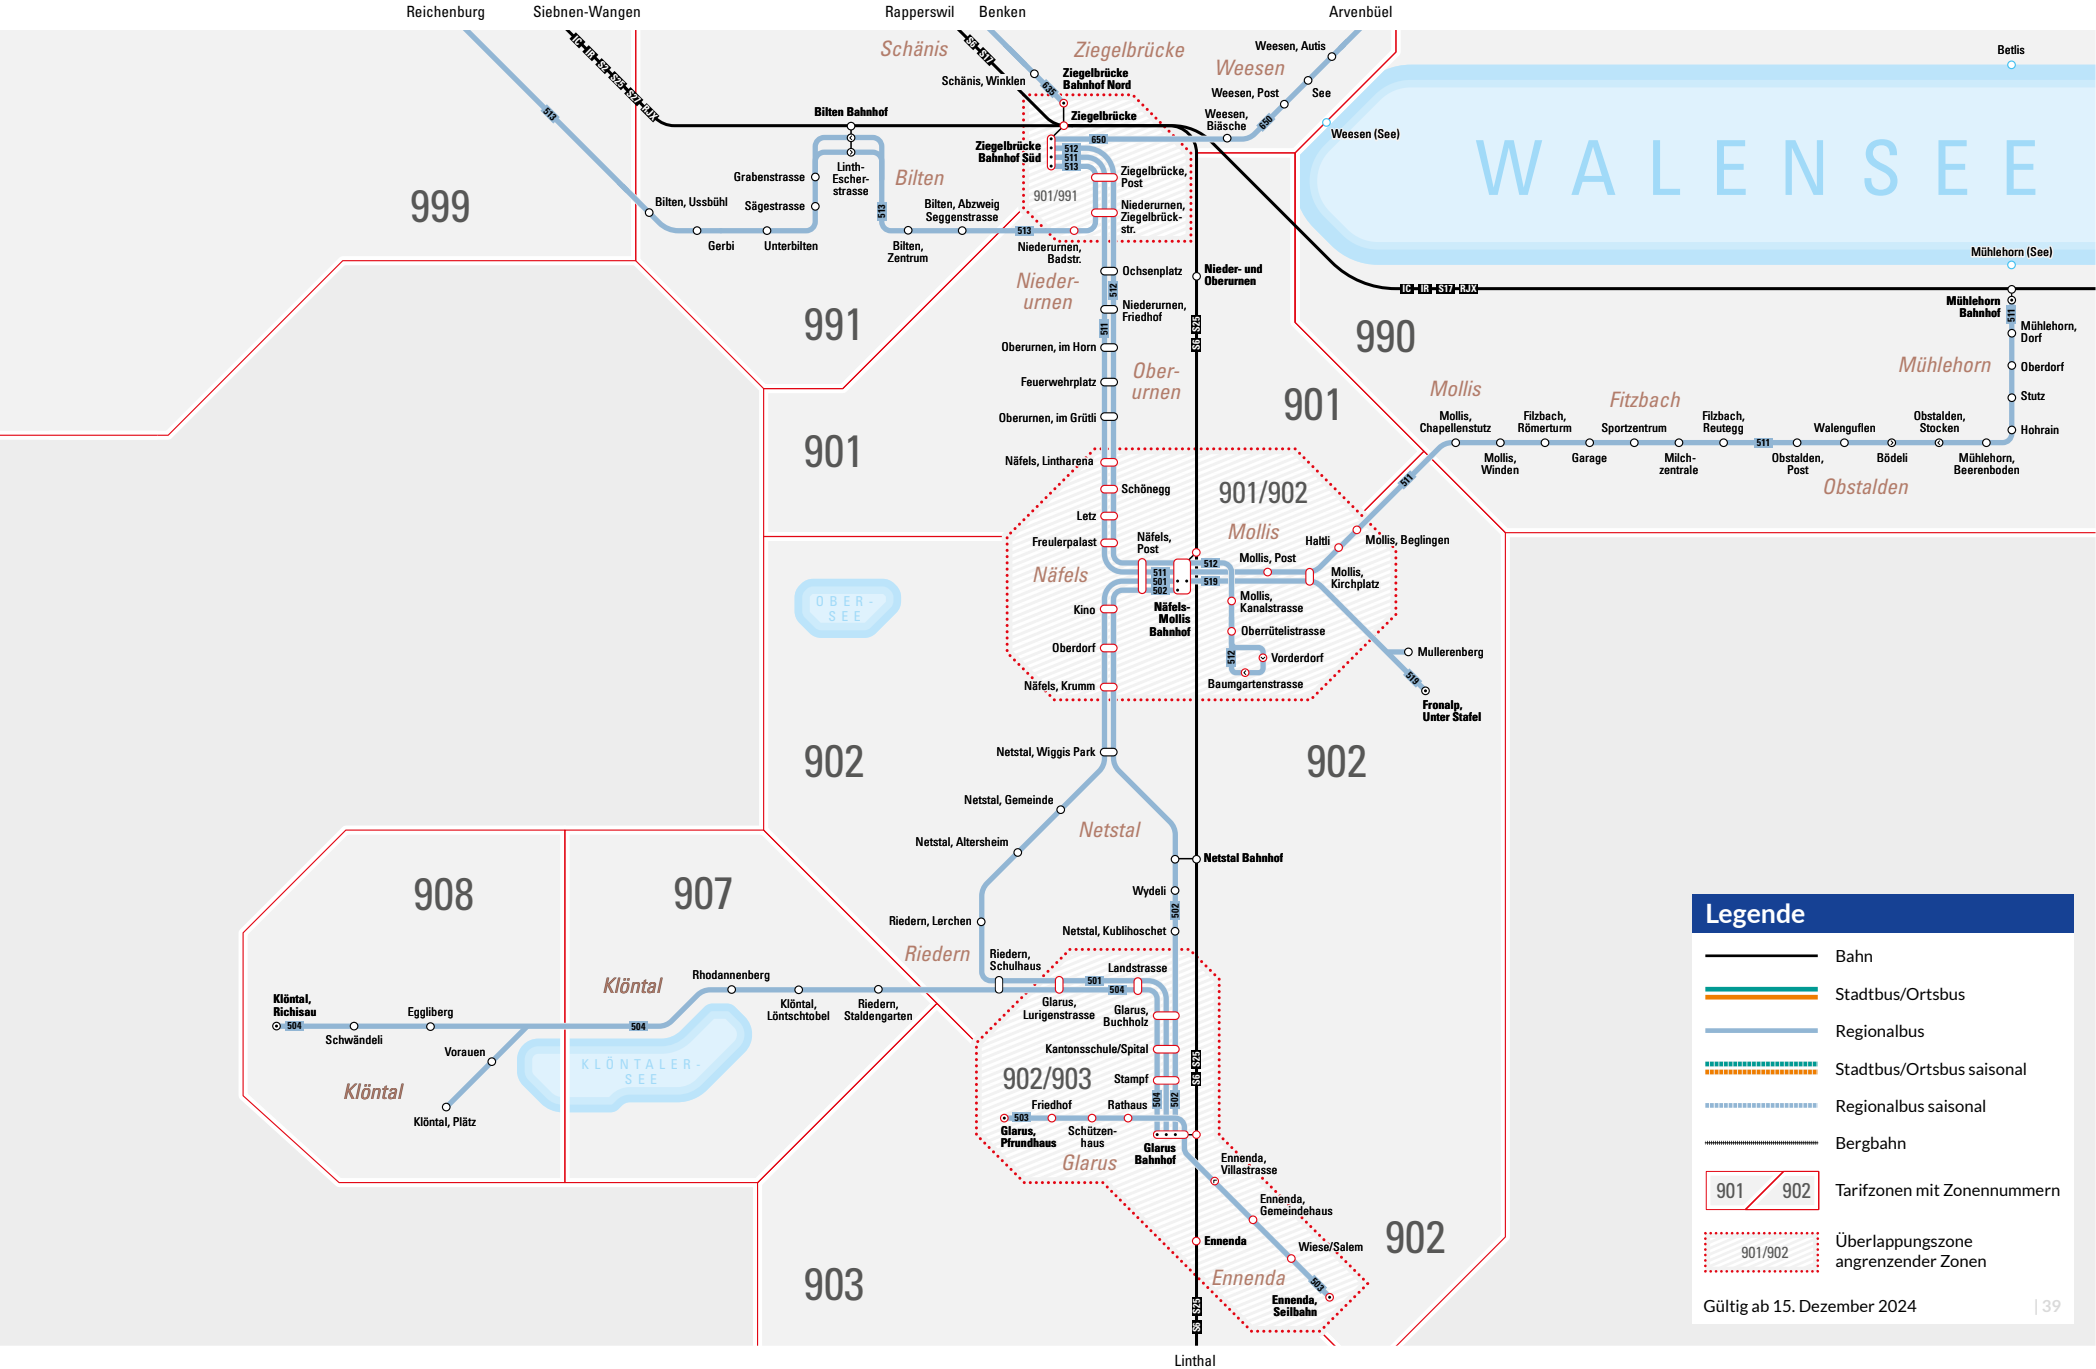

# Glarnerland

**Legende**

- Bahn
- Stadtbus/Ortsbus
- Regionalbus
- Stadtbus/Ortsbus saisonal
- Regionalbus saisonal
- Bergbahn
- 901 / 902 Tarifzonen mit Zonennummern
- 901/902 Überlappungszone angrenzender Zonen

Gültig ab 15. Dezember 2024 | 39