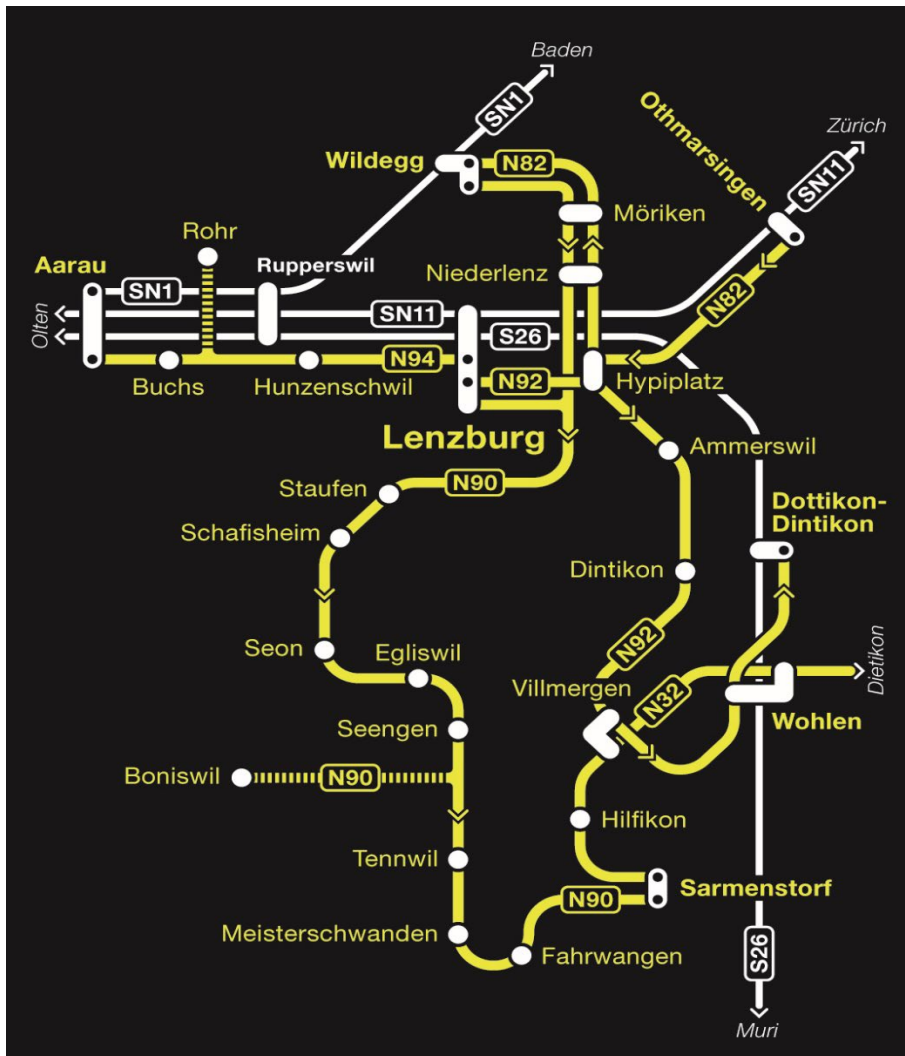

Nachtnetz

Freitag/Samstag und Samstag/Sonntag

sowie 31 Dez/1 Jan, 17/18 April, 18/19 April, 28/29 Mai, 31 Juli/1 Aug

N92			Lenzburg - Ammerswil - Dintikon - Villmergen - Wohlen - Dottikon
1:03	2:10	3:10	Lenzburg Bahnhof
1:03	2:10	3:10	Lenzburg, Angelrain
1:05	2:12	3:12	Lenzburg, Hypiplatz
1:06	2:13	3:13	Lenzburg, Kronenplatz
1:07	2:14	3:14	Lenzburg, Friedweg
1:07	2:14	3:14	Lenzburg, Ziegeleiweg
1:08	2:15	3:15	Lenzburg, Fünfweiher
1:11	2:18	3:18	Ammerswil AG, Dorfplatz
1:12	2:19	3:19	Ammerswil AG, Kirche
1:15	2:22	3:22	Dintikon, Ammerswilerstrasse
1:16	2:23	3:23	Dintikon, Oberdorf
1:18	2:25	3:25	Dintikon, Schule
1:20	2:27	3:27	Villmergen, Unterzelg
1:24	2:31	3:31	Villmergen, Zentrum
1:28	2:35	3:35	Villmergen, Bullenberg
1:29	2:36	3:36	Wohlen AG, Freiämterhof
1:32	2:39	3:39	Wohlen AG, Bahnhof
1:32	2:39	3:39	Wohlen AG, Migros
1:33	2:40	3:40	Wohlen AG, Kirchenplatz
1:35	2:42	3:42	Wohlen AG, Litzibuech
1:39	2:46	3:46	Anglikon, Zentrum
1:40	2:47	3:47	Dottikon, Lehmhof
1:43	2:50	3:50	Dottikon, Sternenplatz
1:49	2:56	3:56	Dottikon-Dintikon, Bahnhof

gültig von 15.12.2024 bis 13.12.2025