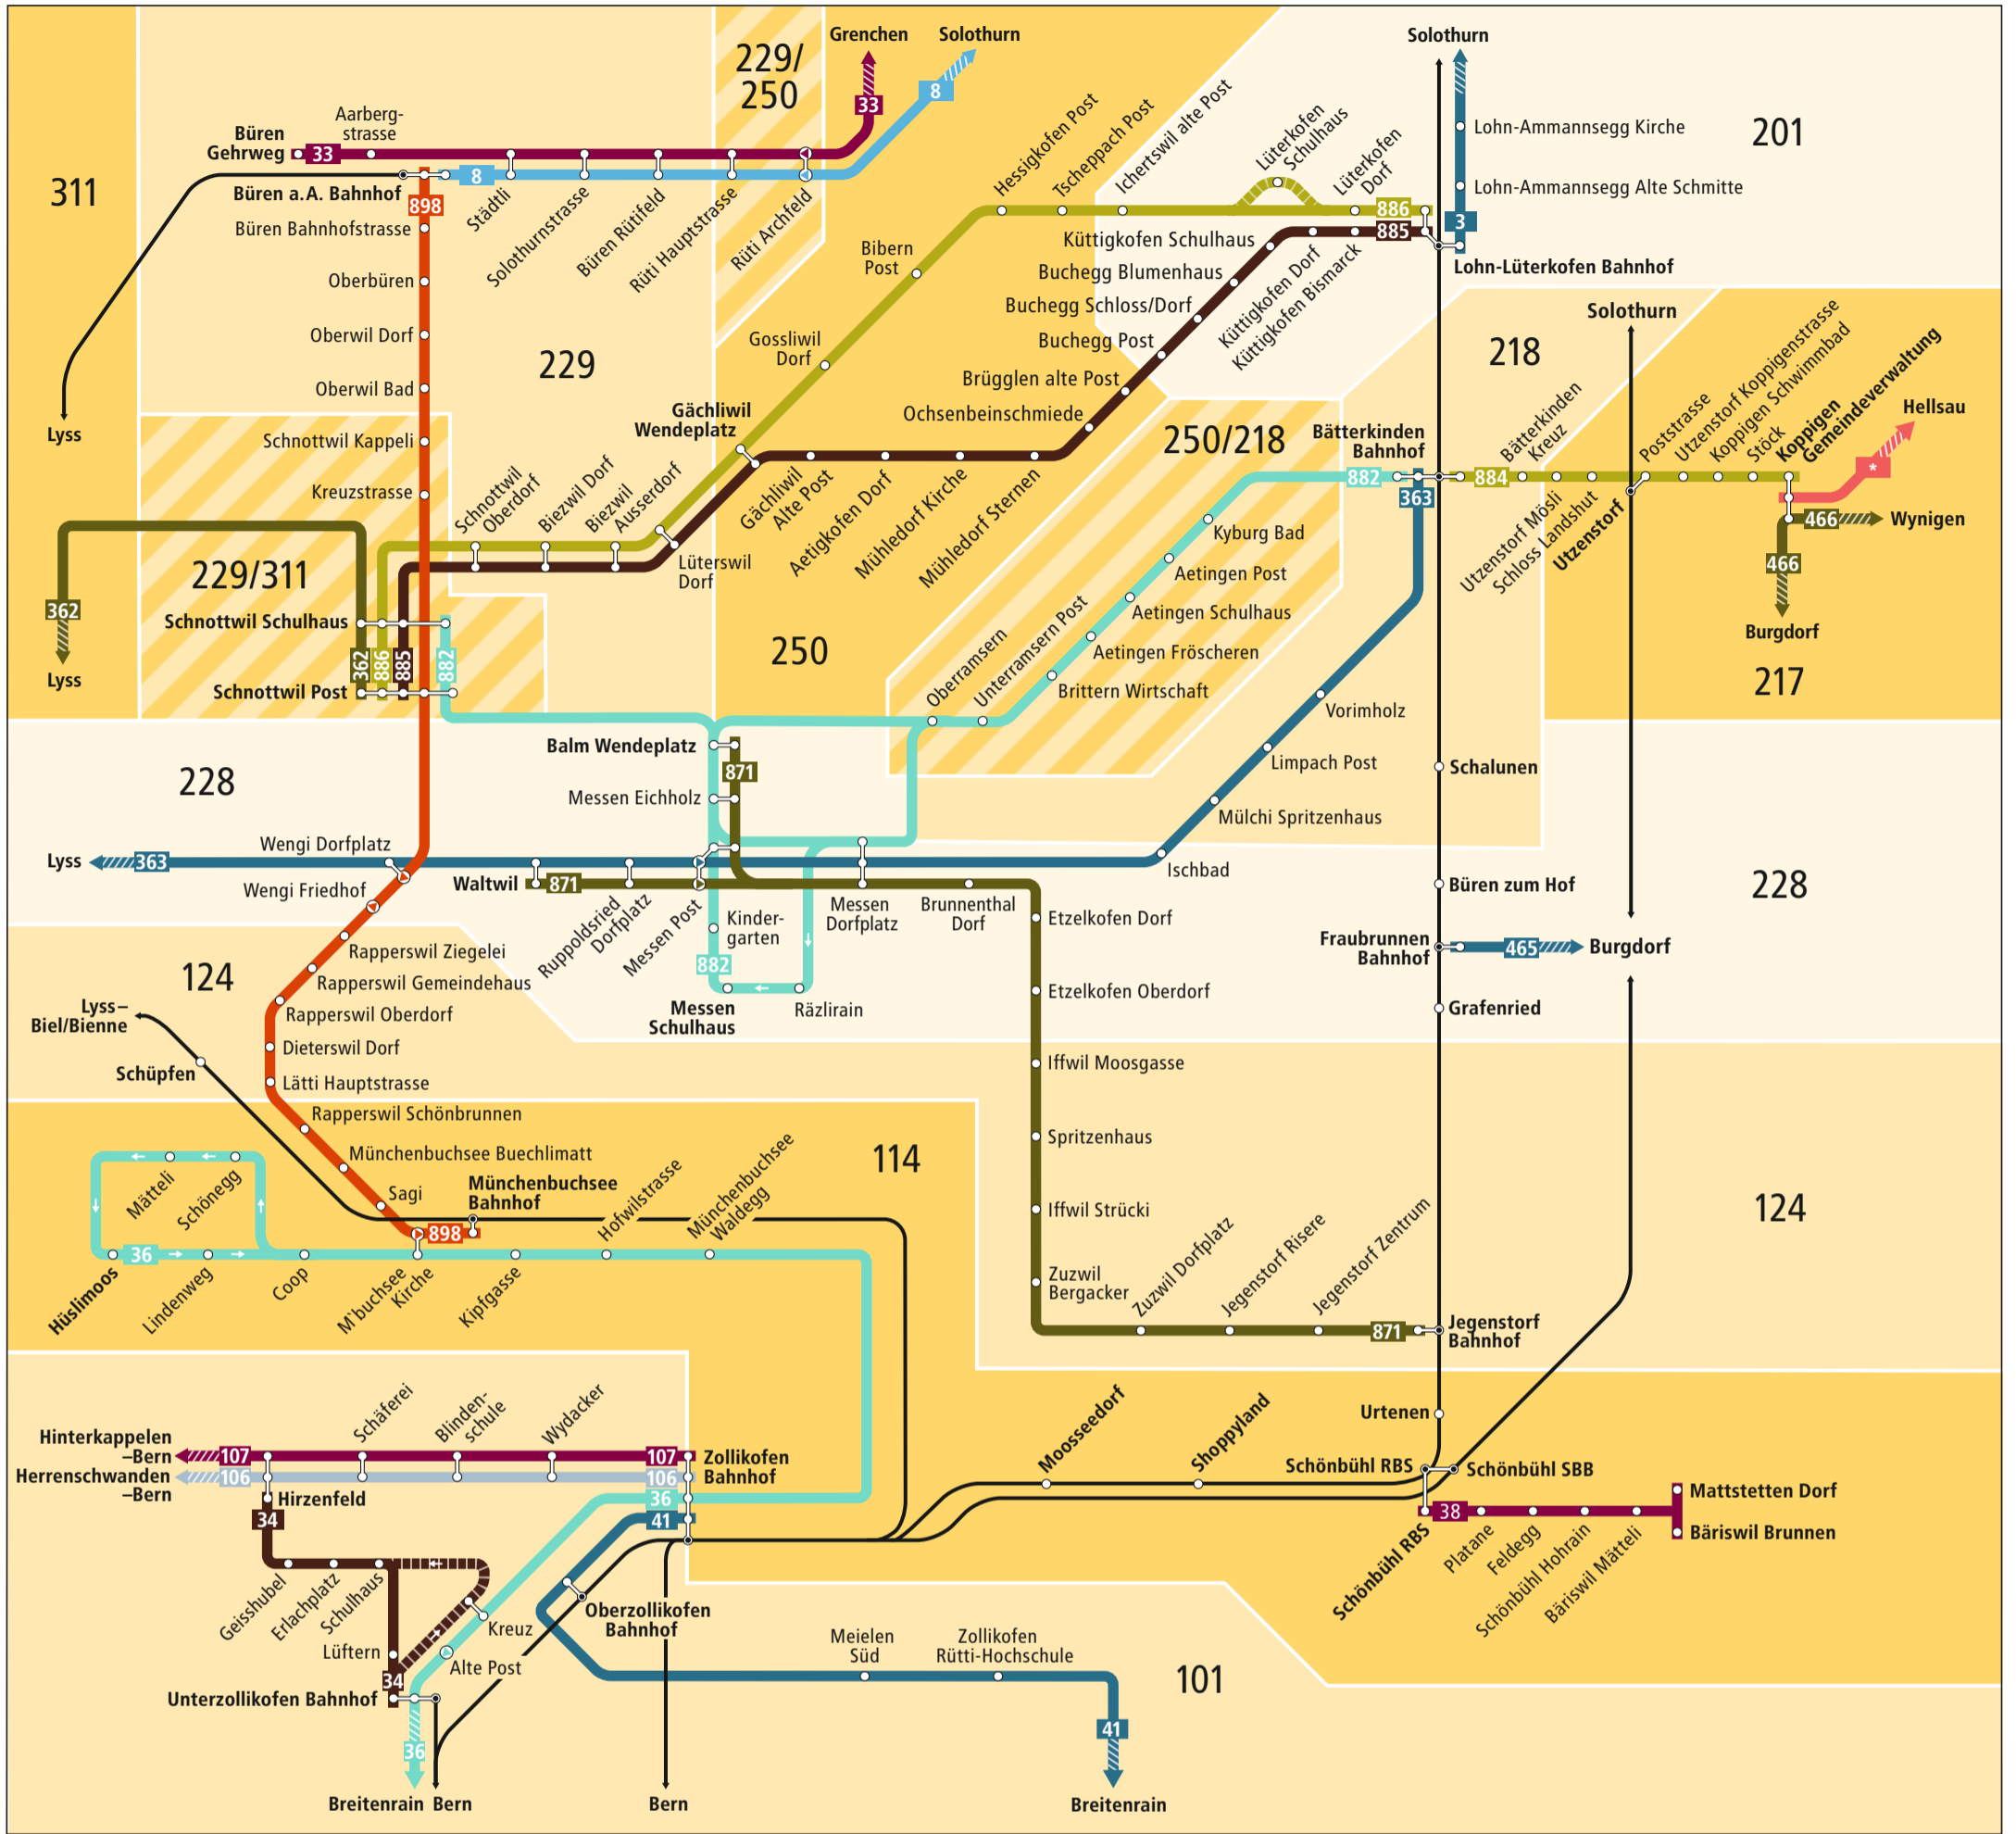

Liniennetz Limpachtal–Bucheggberg

VISUELLE GESTALTUNG: JULIA CURTY - WWW.SUPERSCRIPT.CH

Zeichenerklärung

- 100 Tarifzonen LIBERO
- Überschneidung von zwei Tarifzonen
- regelmässig verkehrende Buslinie
- zeitweise verkehrende Buslinie
- Richtungsanzeige. Liniennende liegt ausserhalb des Plans. Infos zu den Tarifzonen entnehmen Sie dem Libero-Zonenplan.
- Bus fährt in angegebener Richtung
- Bus hält nur in angegebener Richtung
- * Weitere Busangebote. Libero gilt nur für Abonnemente.
- Bahnstrecke
- Halt auf Verlangen

Liniennetz Limpachtal–Bucheggberg

Kundeninformationen

PostAuto AG
Gebiet Nord
Tel +41 58 667 13 60
nord@postauto.ch
www.postauto.ch

Libero Infocenter
3011 Bern
Telefon 031 321 82 22
info@myLibero.ch
www.myLibero.ch