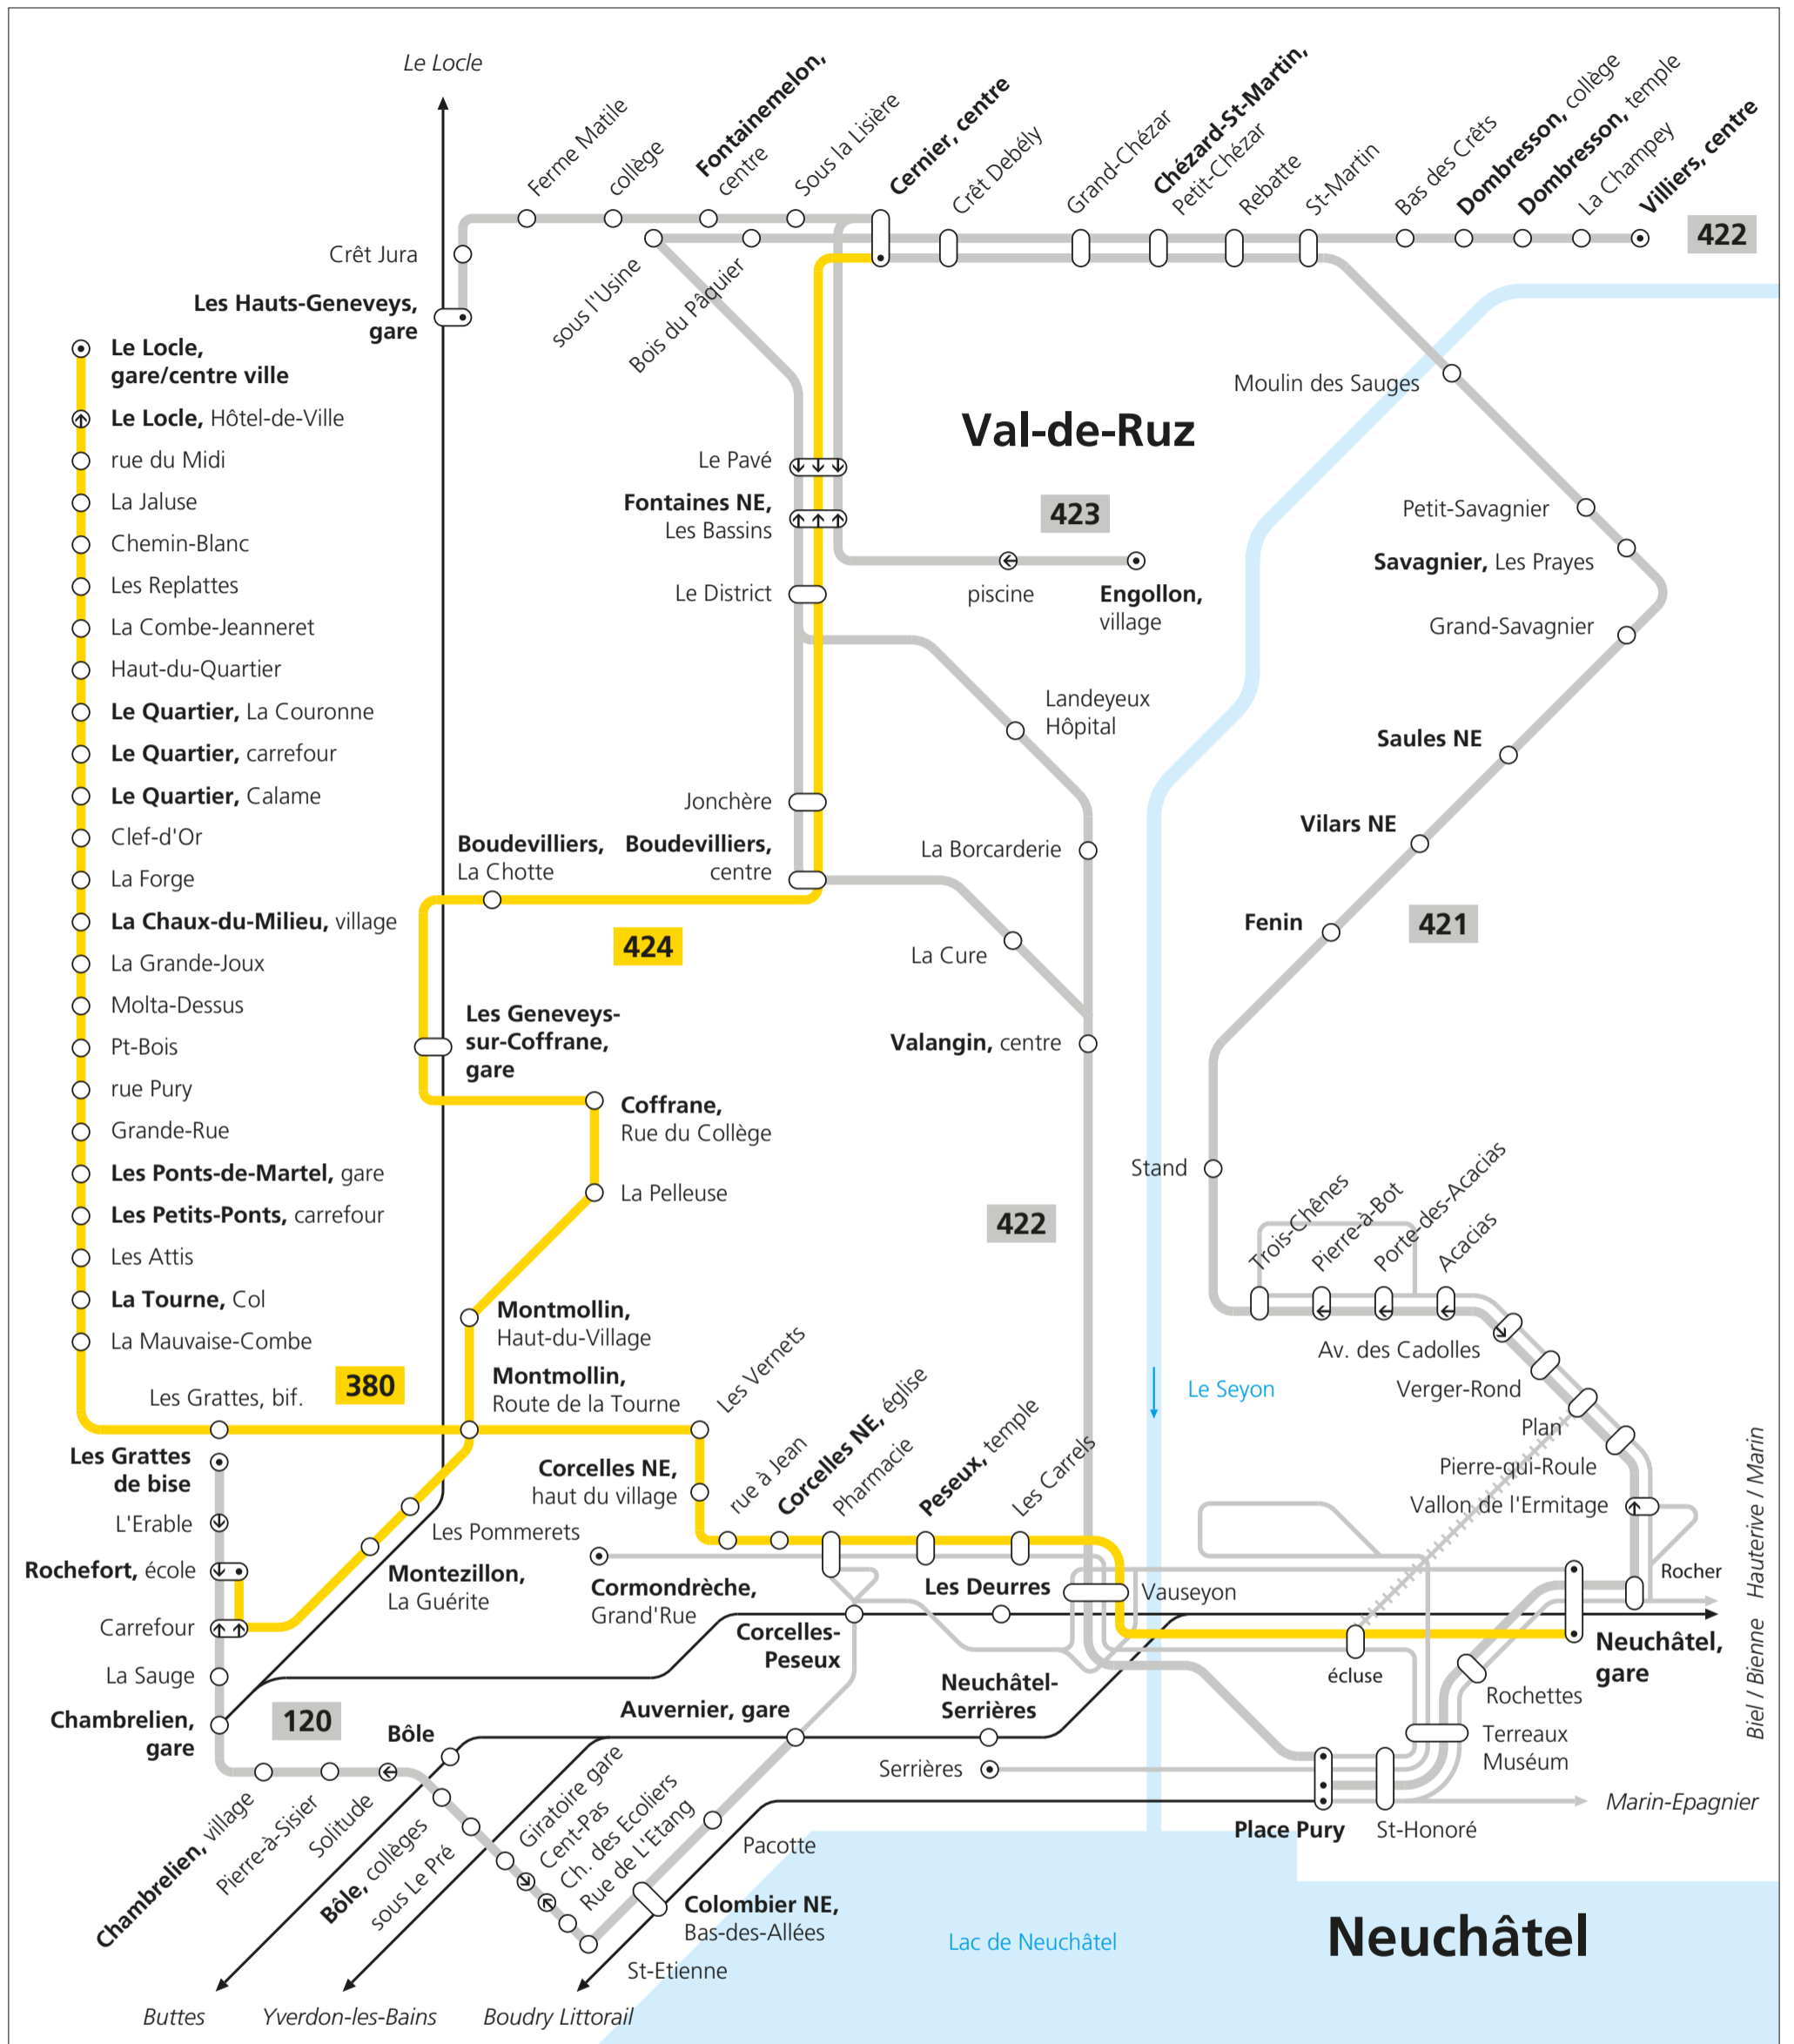

Val-de-Ruz

Valable dès le 15 décembre 2024

— CarPostal
 — ⊙ Terminus
 — Bus, autres transporteurs
 — Train

CarPostal

- 380** Le Locle–La Tourne–Neuchâtel
- 424** Cernier–Les Geneveys-sur-Coffrane–Montmollin–(Rochefort)

Bus, autres transporteurs

- 120** Neuchâtel, Gare–Bôle–Rochefort
- 421** Neuchâtel, Place Pury–Savagnier–Cernier
- 422** Neuchâtel, Place Pury–Cernier–Villiers
- 423** Les Hauts-Geneveys–Cernier–Engollon