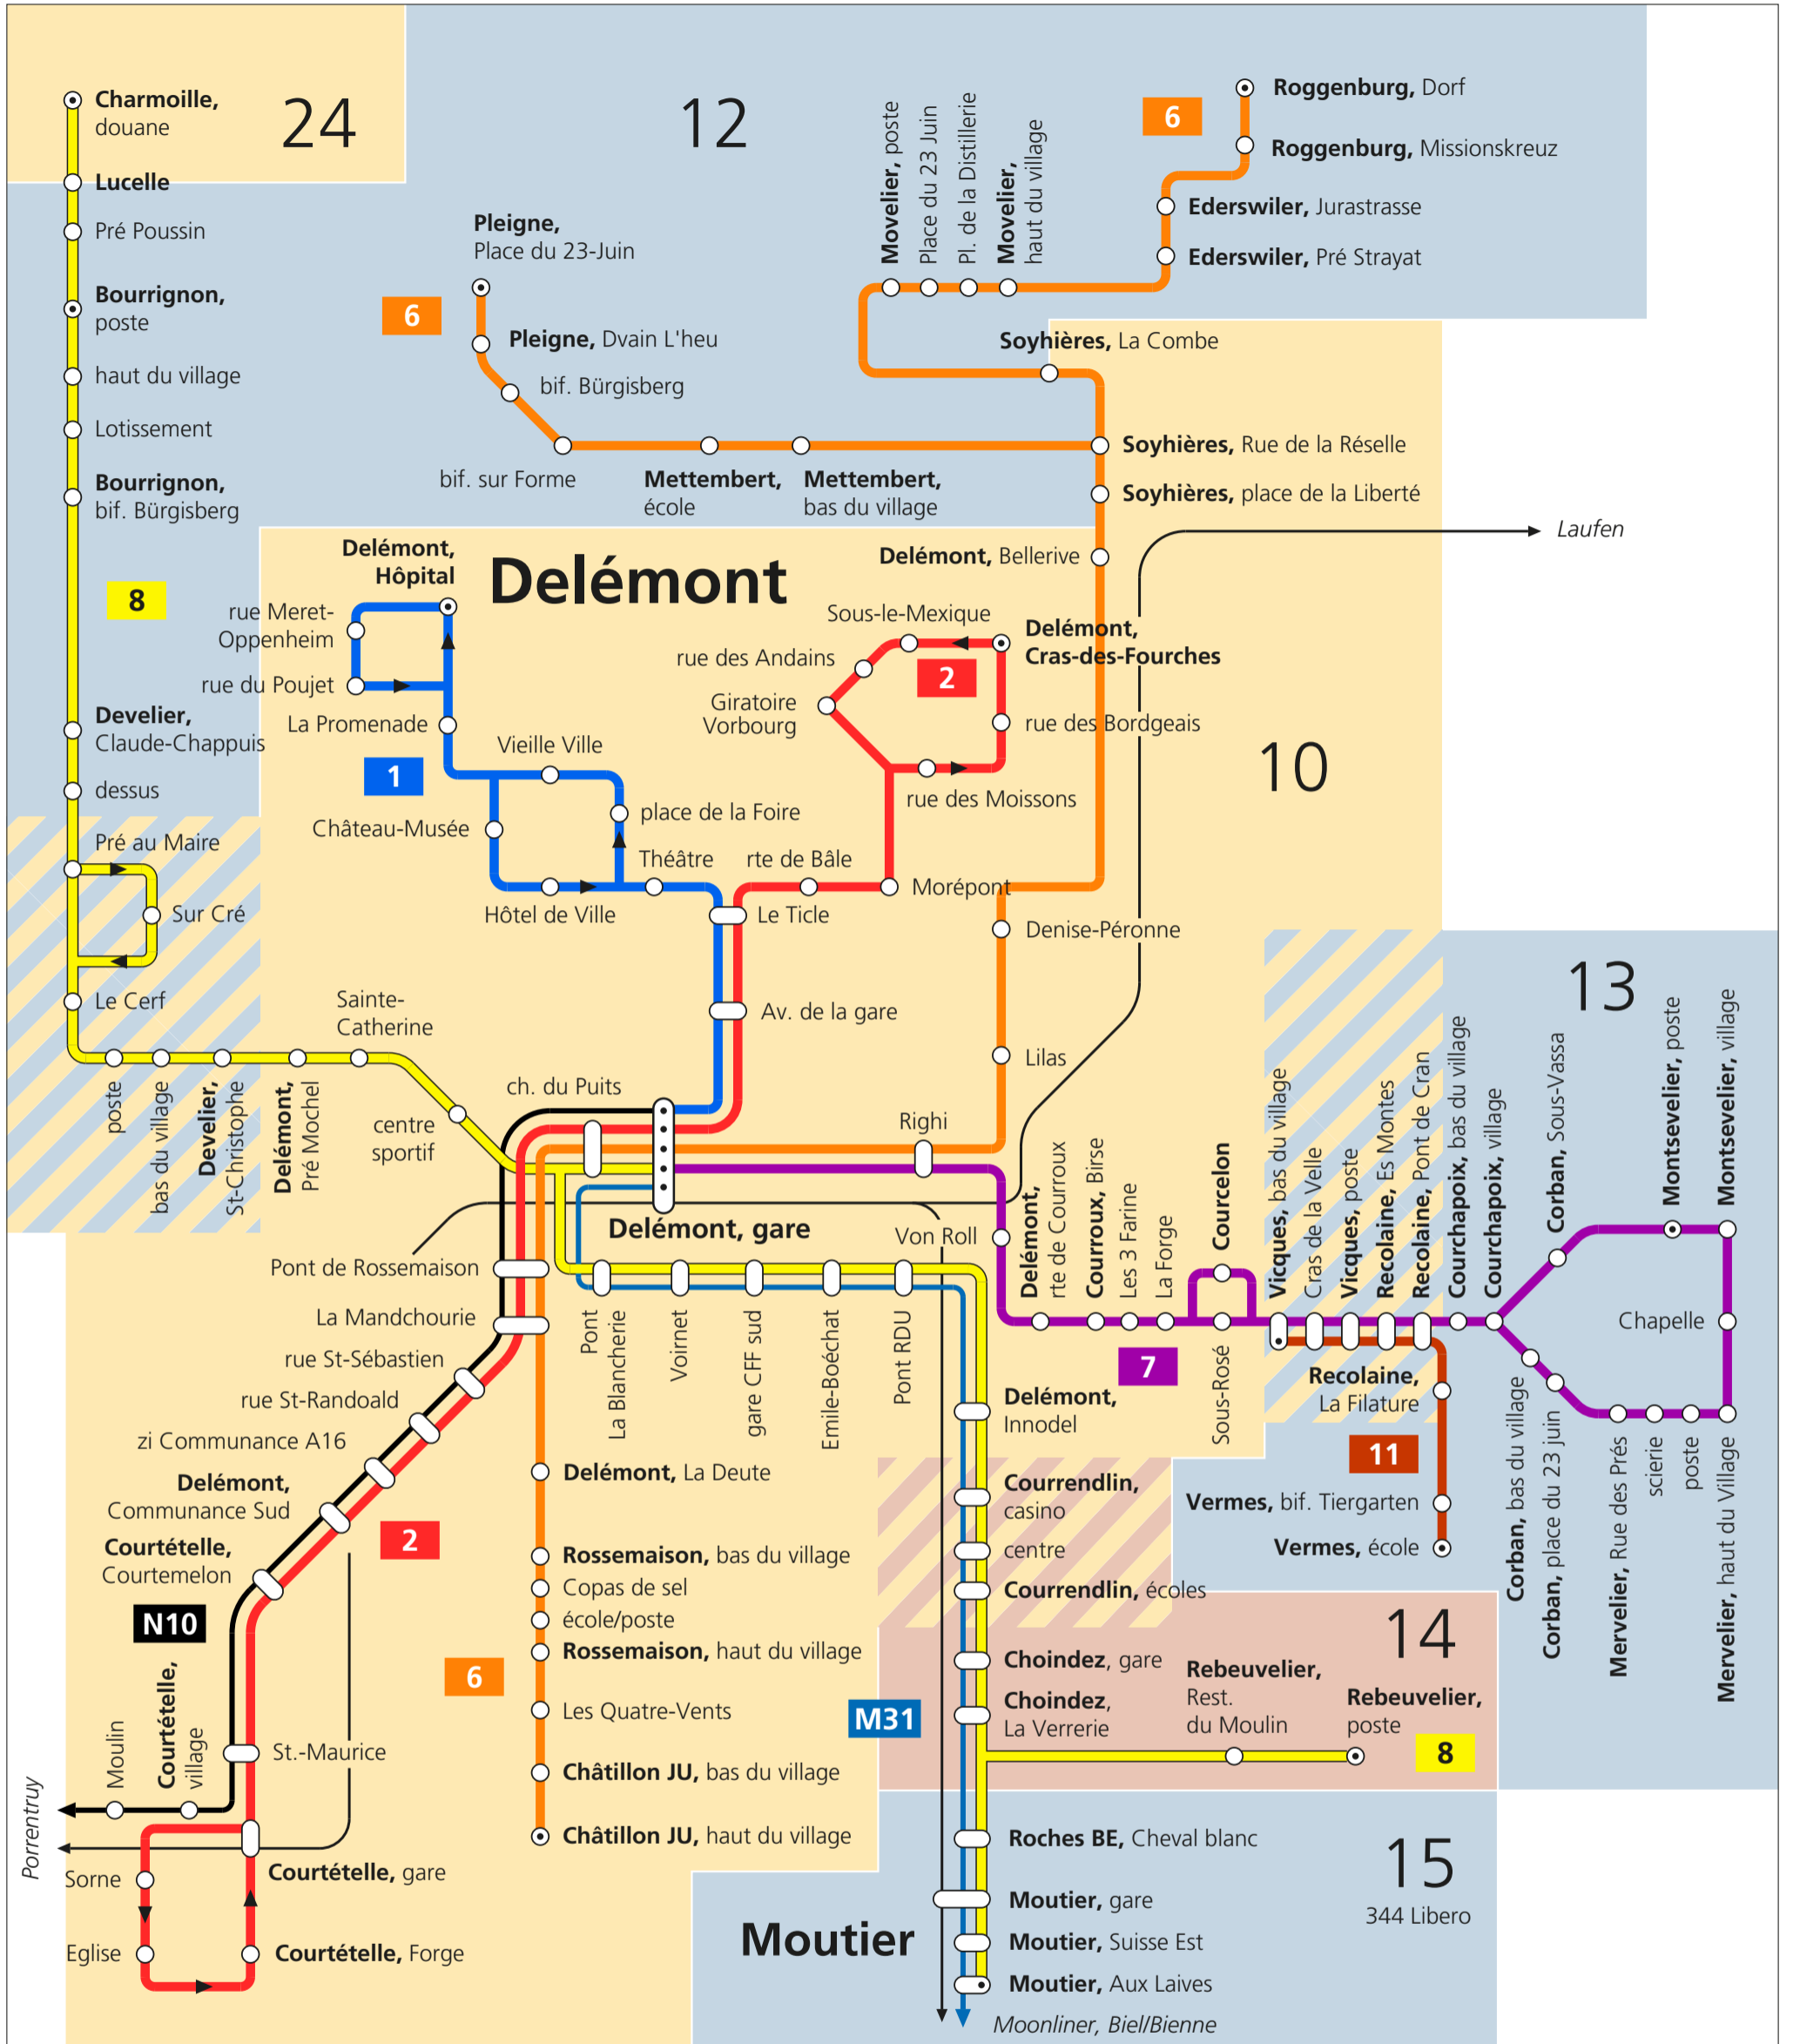

Plan du réseau de transports publics dans l'agglomération de Delémont

Valable dès le 15 décembre 2024

— Bus
 —○— Terminus
 - - - Desserte irrégulière
 — Train

 Zones Vagabond et Libero

MOBIJU

- 1 Delémont, Gare - Hôpital
- 2 Cras-des-Fourches - Delémont gare - Communance - Courtételle
- 6 Châtillon - Delémont - Soyhières - Pleigne / Roggenbourg
- 7 Delémont - Vicques - Montsevelier
- 8 Charmoille - Bourrignon - Develier - Delémont - Courrendlin - Moutier / Rebeuvelier
- 11 Vicques - Vermes

NOCTAMBUS

- N10 Delémont - Courtételle - Bassecourt - St-Ursanne - Porrentruy

MOONLINER

- M31 Delémont - Moutier - Reconvilier - Tavannes - Biel/Bienne

Consultez le plan des zones Vagabond