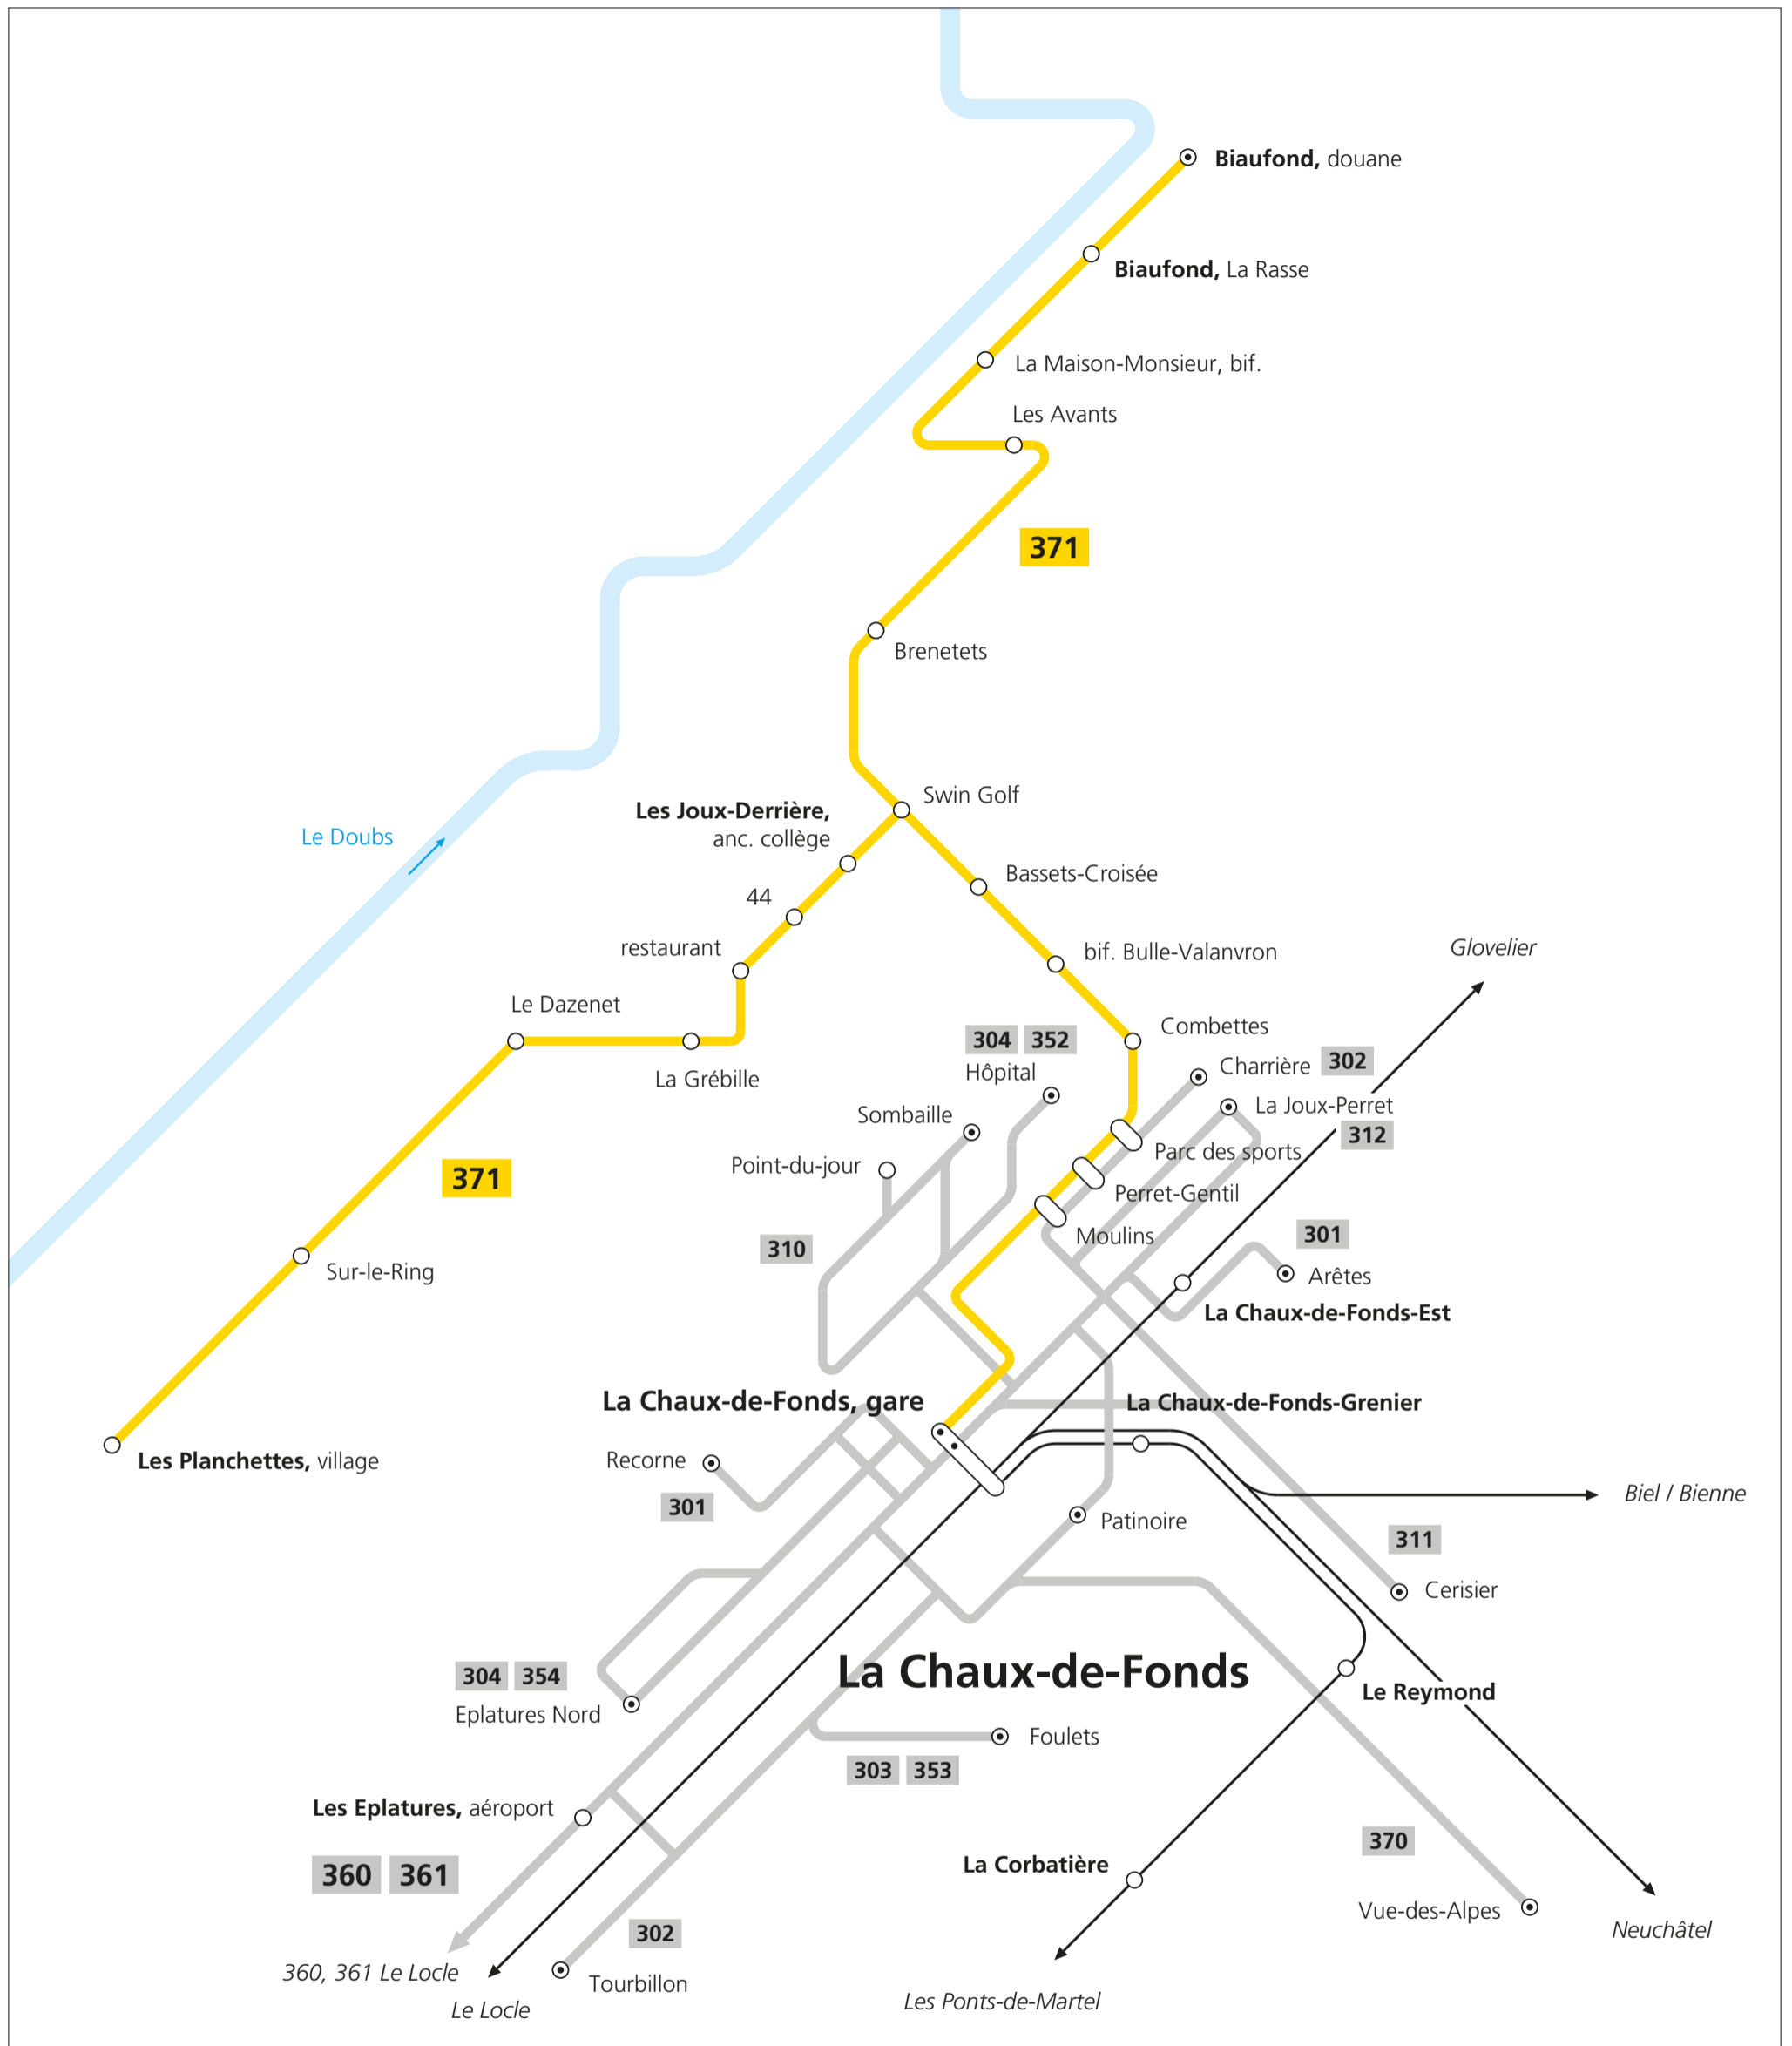

La Chaux-de-Fonds

Valable dès le 15 décembre 2024

— CarPostal
 — ⊙ Terminus
 — Bus, autres transporteurs
 — Train

CarPostal

371 La Chaux-de-Fonds–Les Planchettes–Biaufond

Bus, autres transporteurs

301 La Chaux-de-Fonds Arêtes–gare–Recorne

302 La Chaux-de-Fonds Charrière–gare–Combe-à-l'Ours / Tourbillon

303 La Chaux-de-Fonds Foulets–gare–Patinoire

304 La Chaux-de-Fonds Hôpital–gare–Eplatures Nord

310 La Chaux-de-Fonds gare–Sombaille

311 La Chaux-de-Fonds gare–Cerisier

312 La Chaux-de-Fonds gare–La Joux-Perret

352 La Chaux-de-Fonds gare–Hôpital

353 La Chaux-de-Fonds Foulets–gare

354 La Chaux-de-Fonds gare–Eplatures Nord

360 La Chaux-de-Fonds–Le Locle (direct)

361 La Chaux-de-Fonds–Le Locle (par Zones industrielles)

370 La Chaux-de-Fonds–Vue-des-Alpes