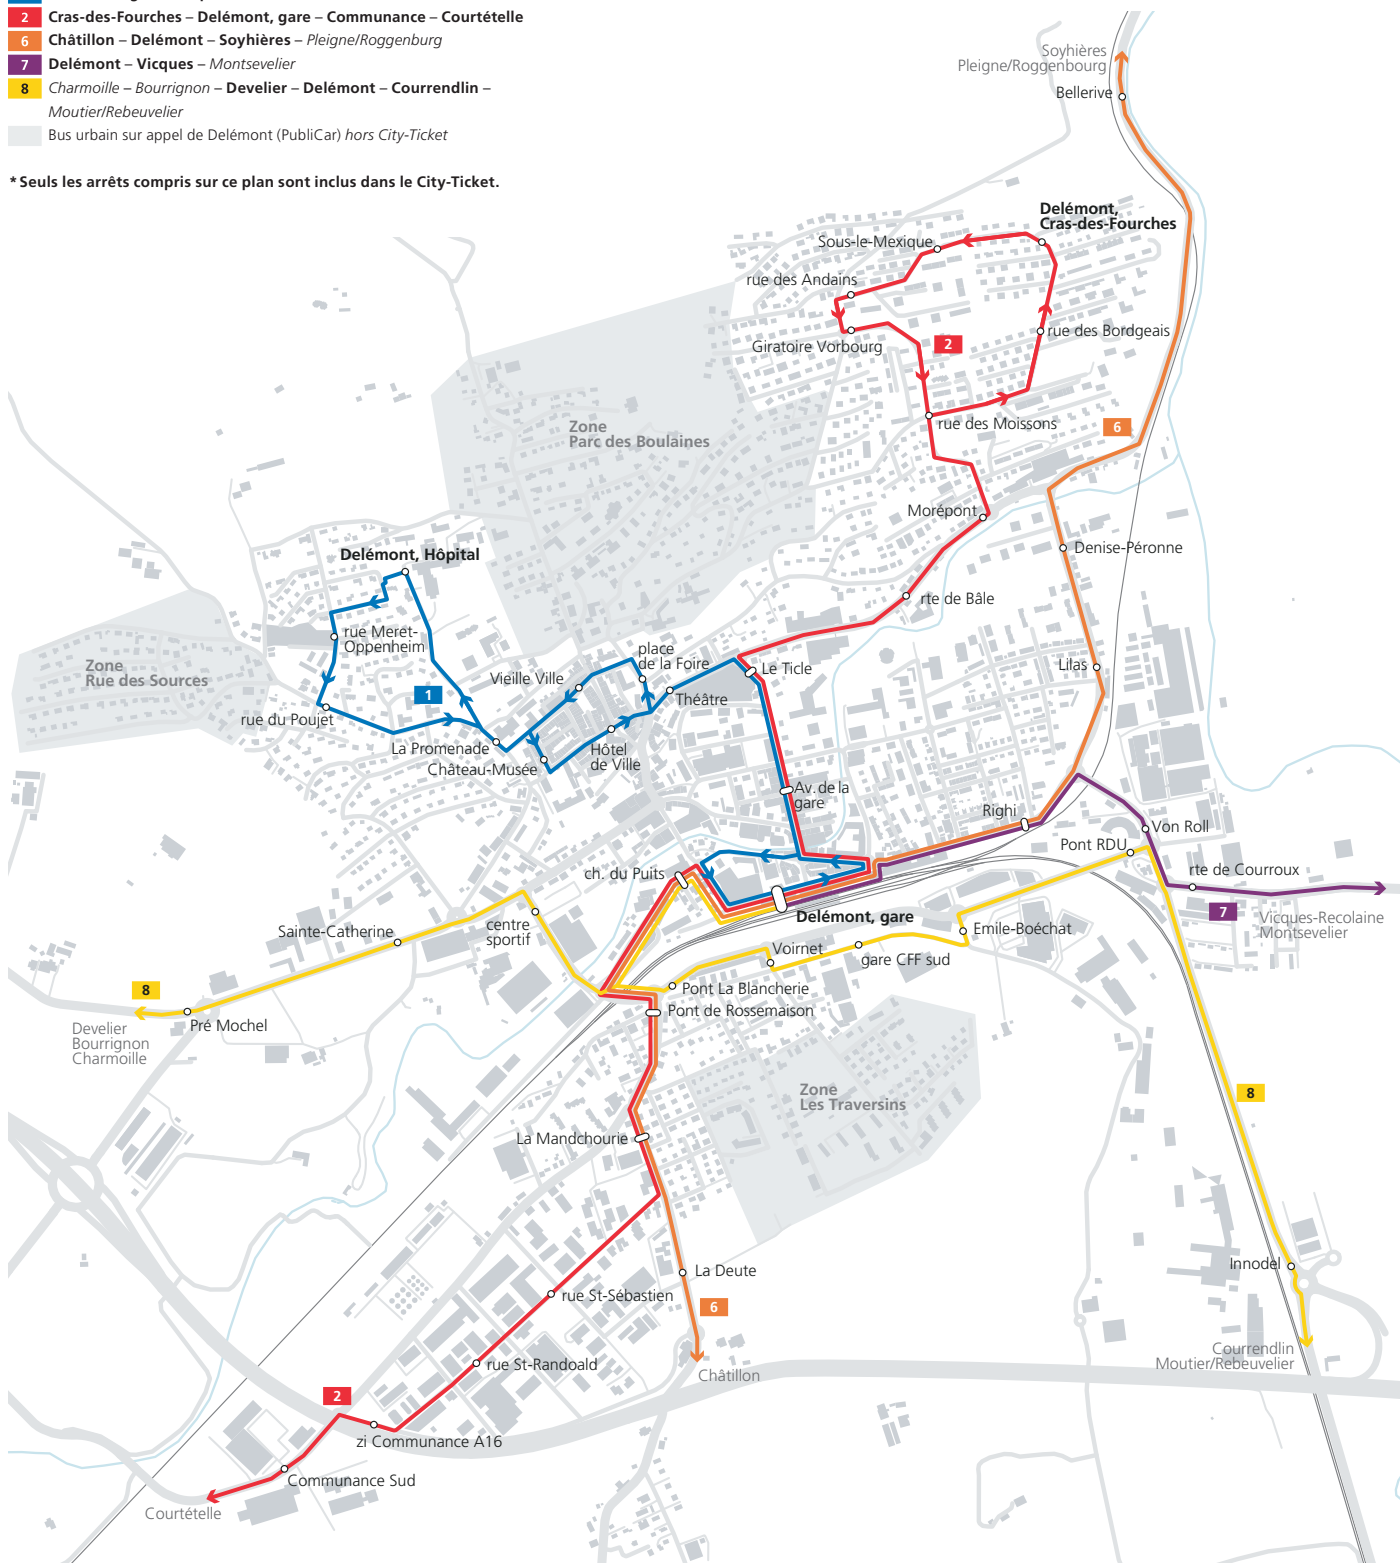

Ville de Delémont et périmètre de validité City-Ticket*

LIGNES MOBIJU

- 1** Delémont, gare – Hôpital
- 2** Cras-des-Fourches – Delémont, gare – Communance – Courtételle
- 6** Châtillon – Delémont – Soyhières – Pleigne/Roggenbourg
- 7** Delémont – Vicques – Montsevelier
- 8** Charmoille – Bourrignon – Develier – Delémont – Courrendlin – Moutier/Rebeuvelier
- Bus urbain sur appel de Delémont (PubliCar) hors City-Ticket

*Seuls les arrêts compris sur ce plan sont inclus dans le City-Ticket.

*Seuls les arrêts compris sur ce plan sont inclus dans le City-Ticket.
Plus d'informations sur www.levagabond.ch

Valable dès le 15 décembre 2024