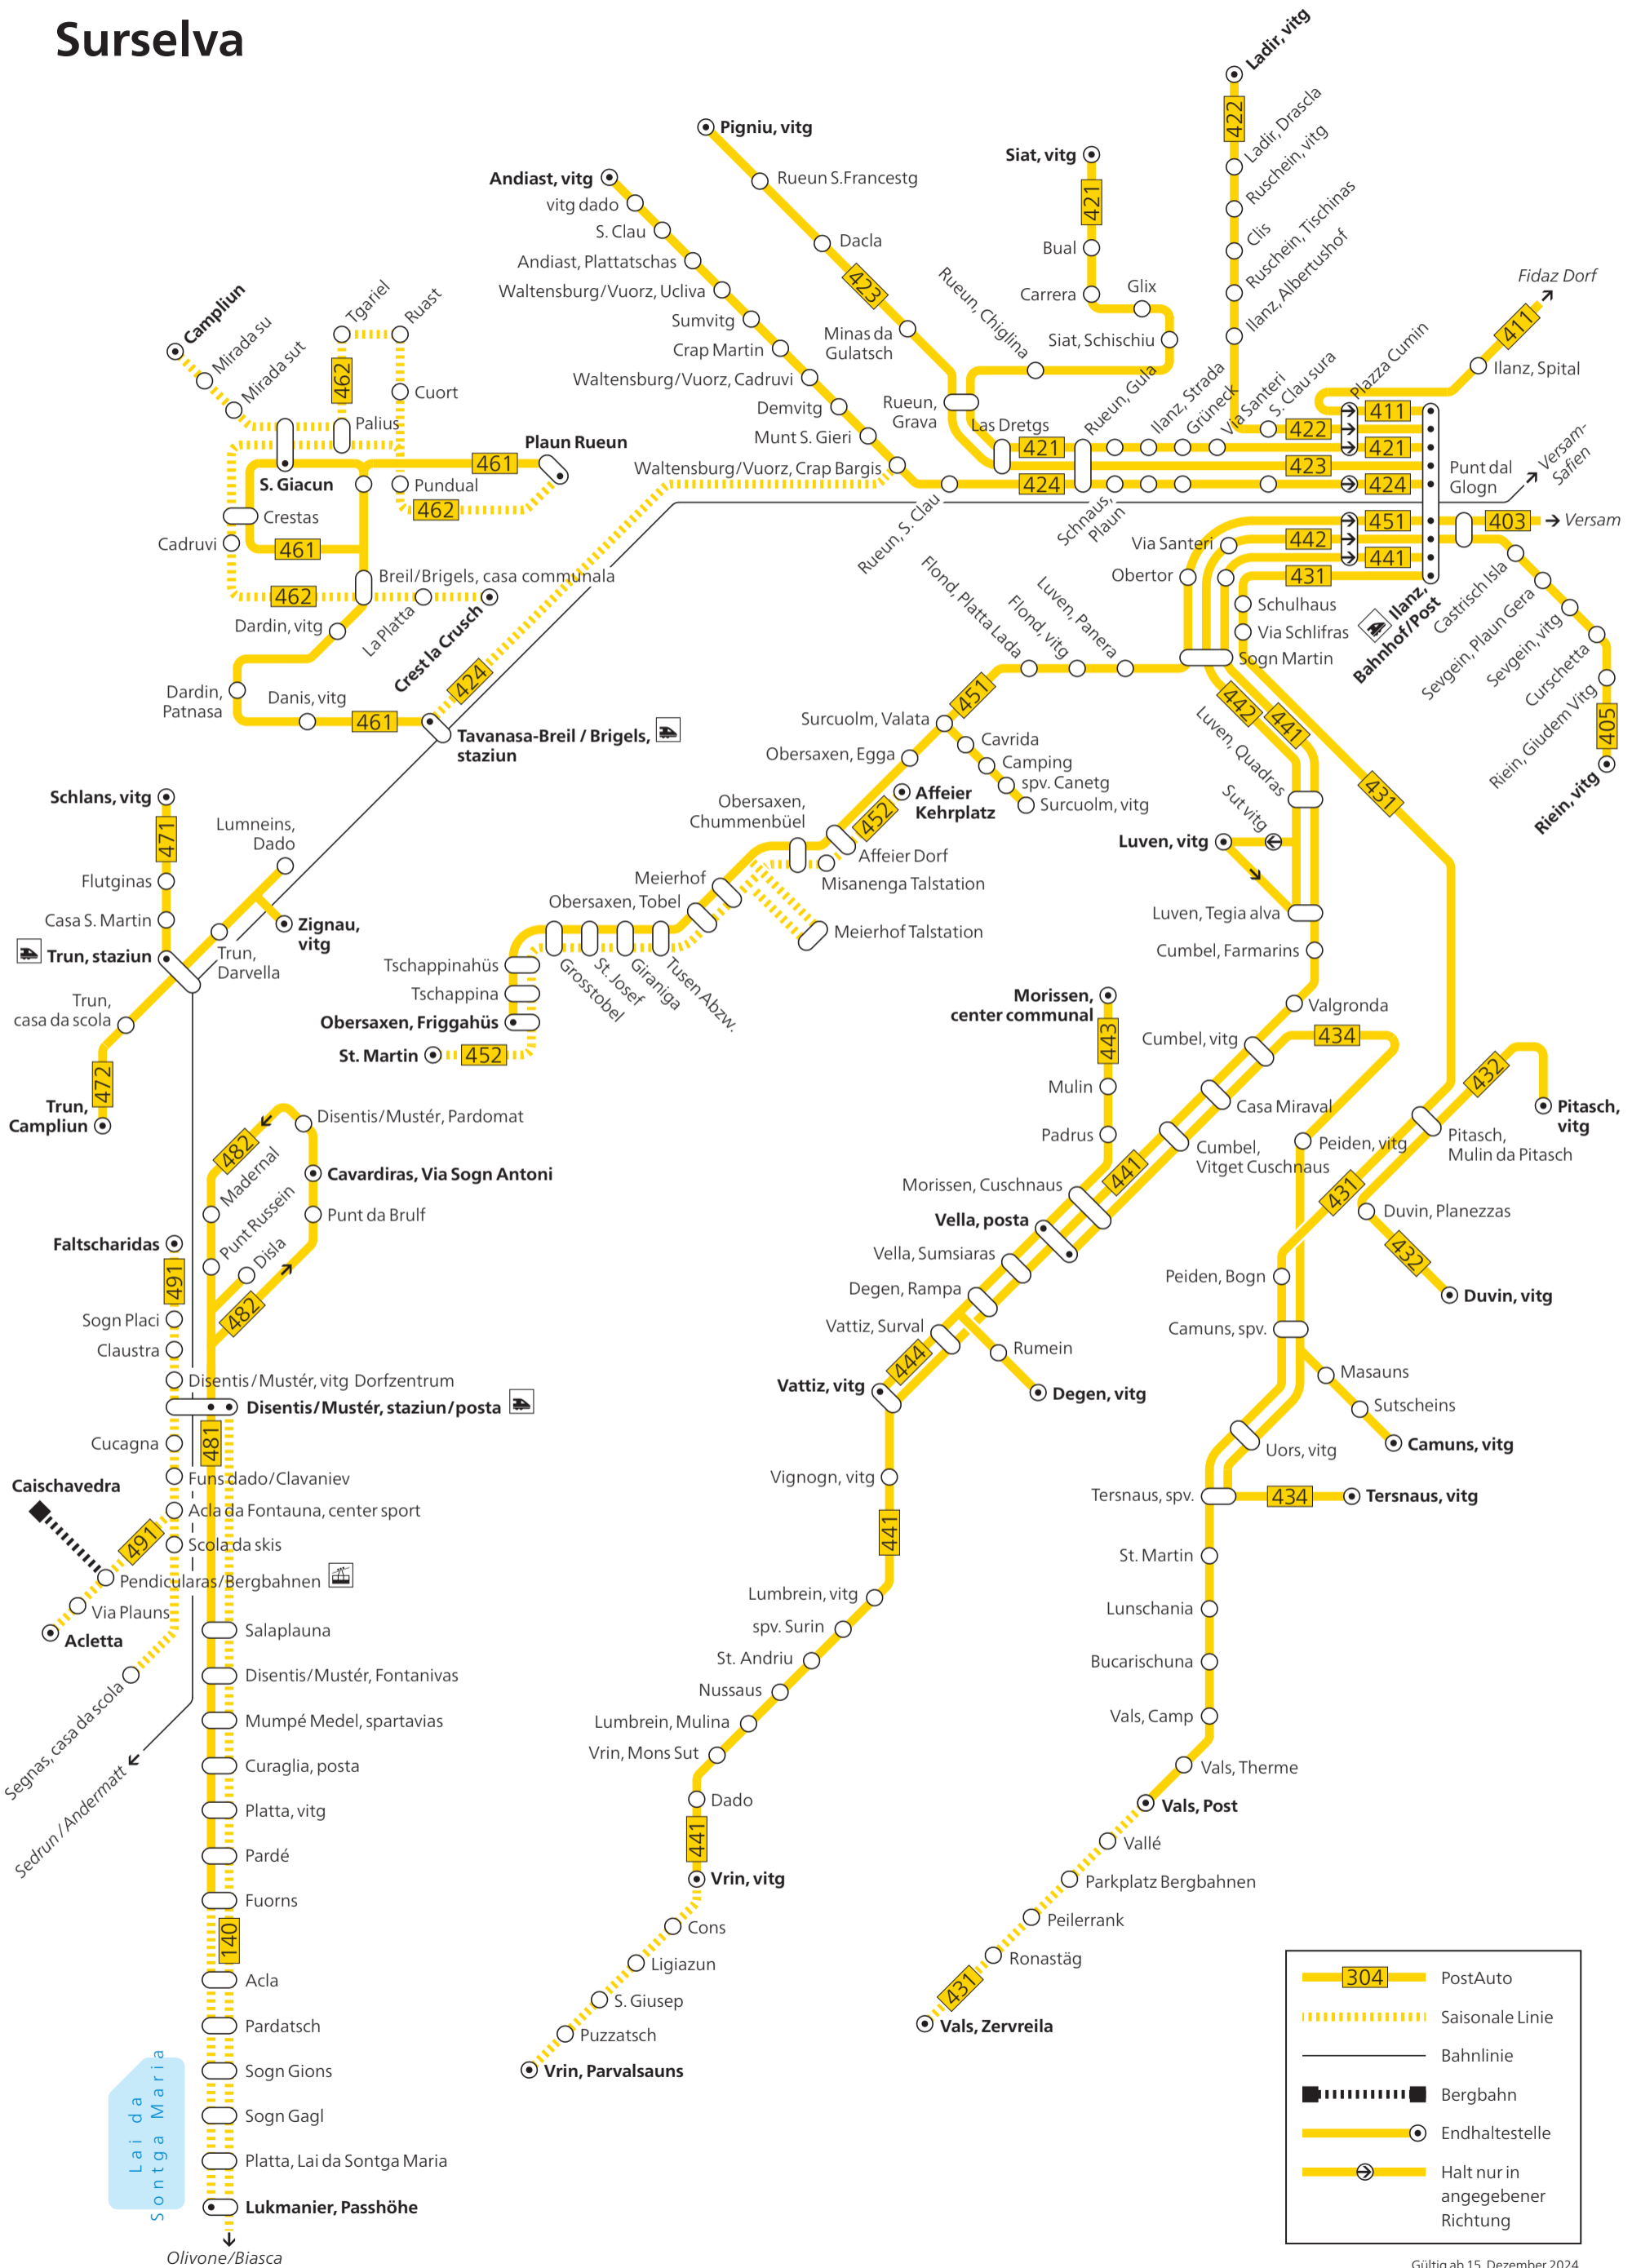

Linienetz Surselva

	PostAuto
	Saisonale Linie
	Bahnlinie
	Bergbahn
	Endhaltestelle
	Halt nur in angegebener Richtung