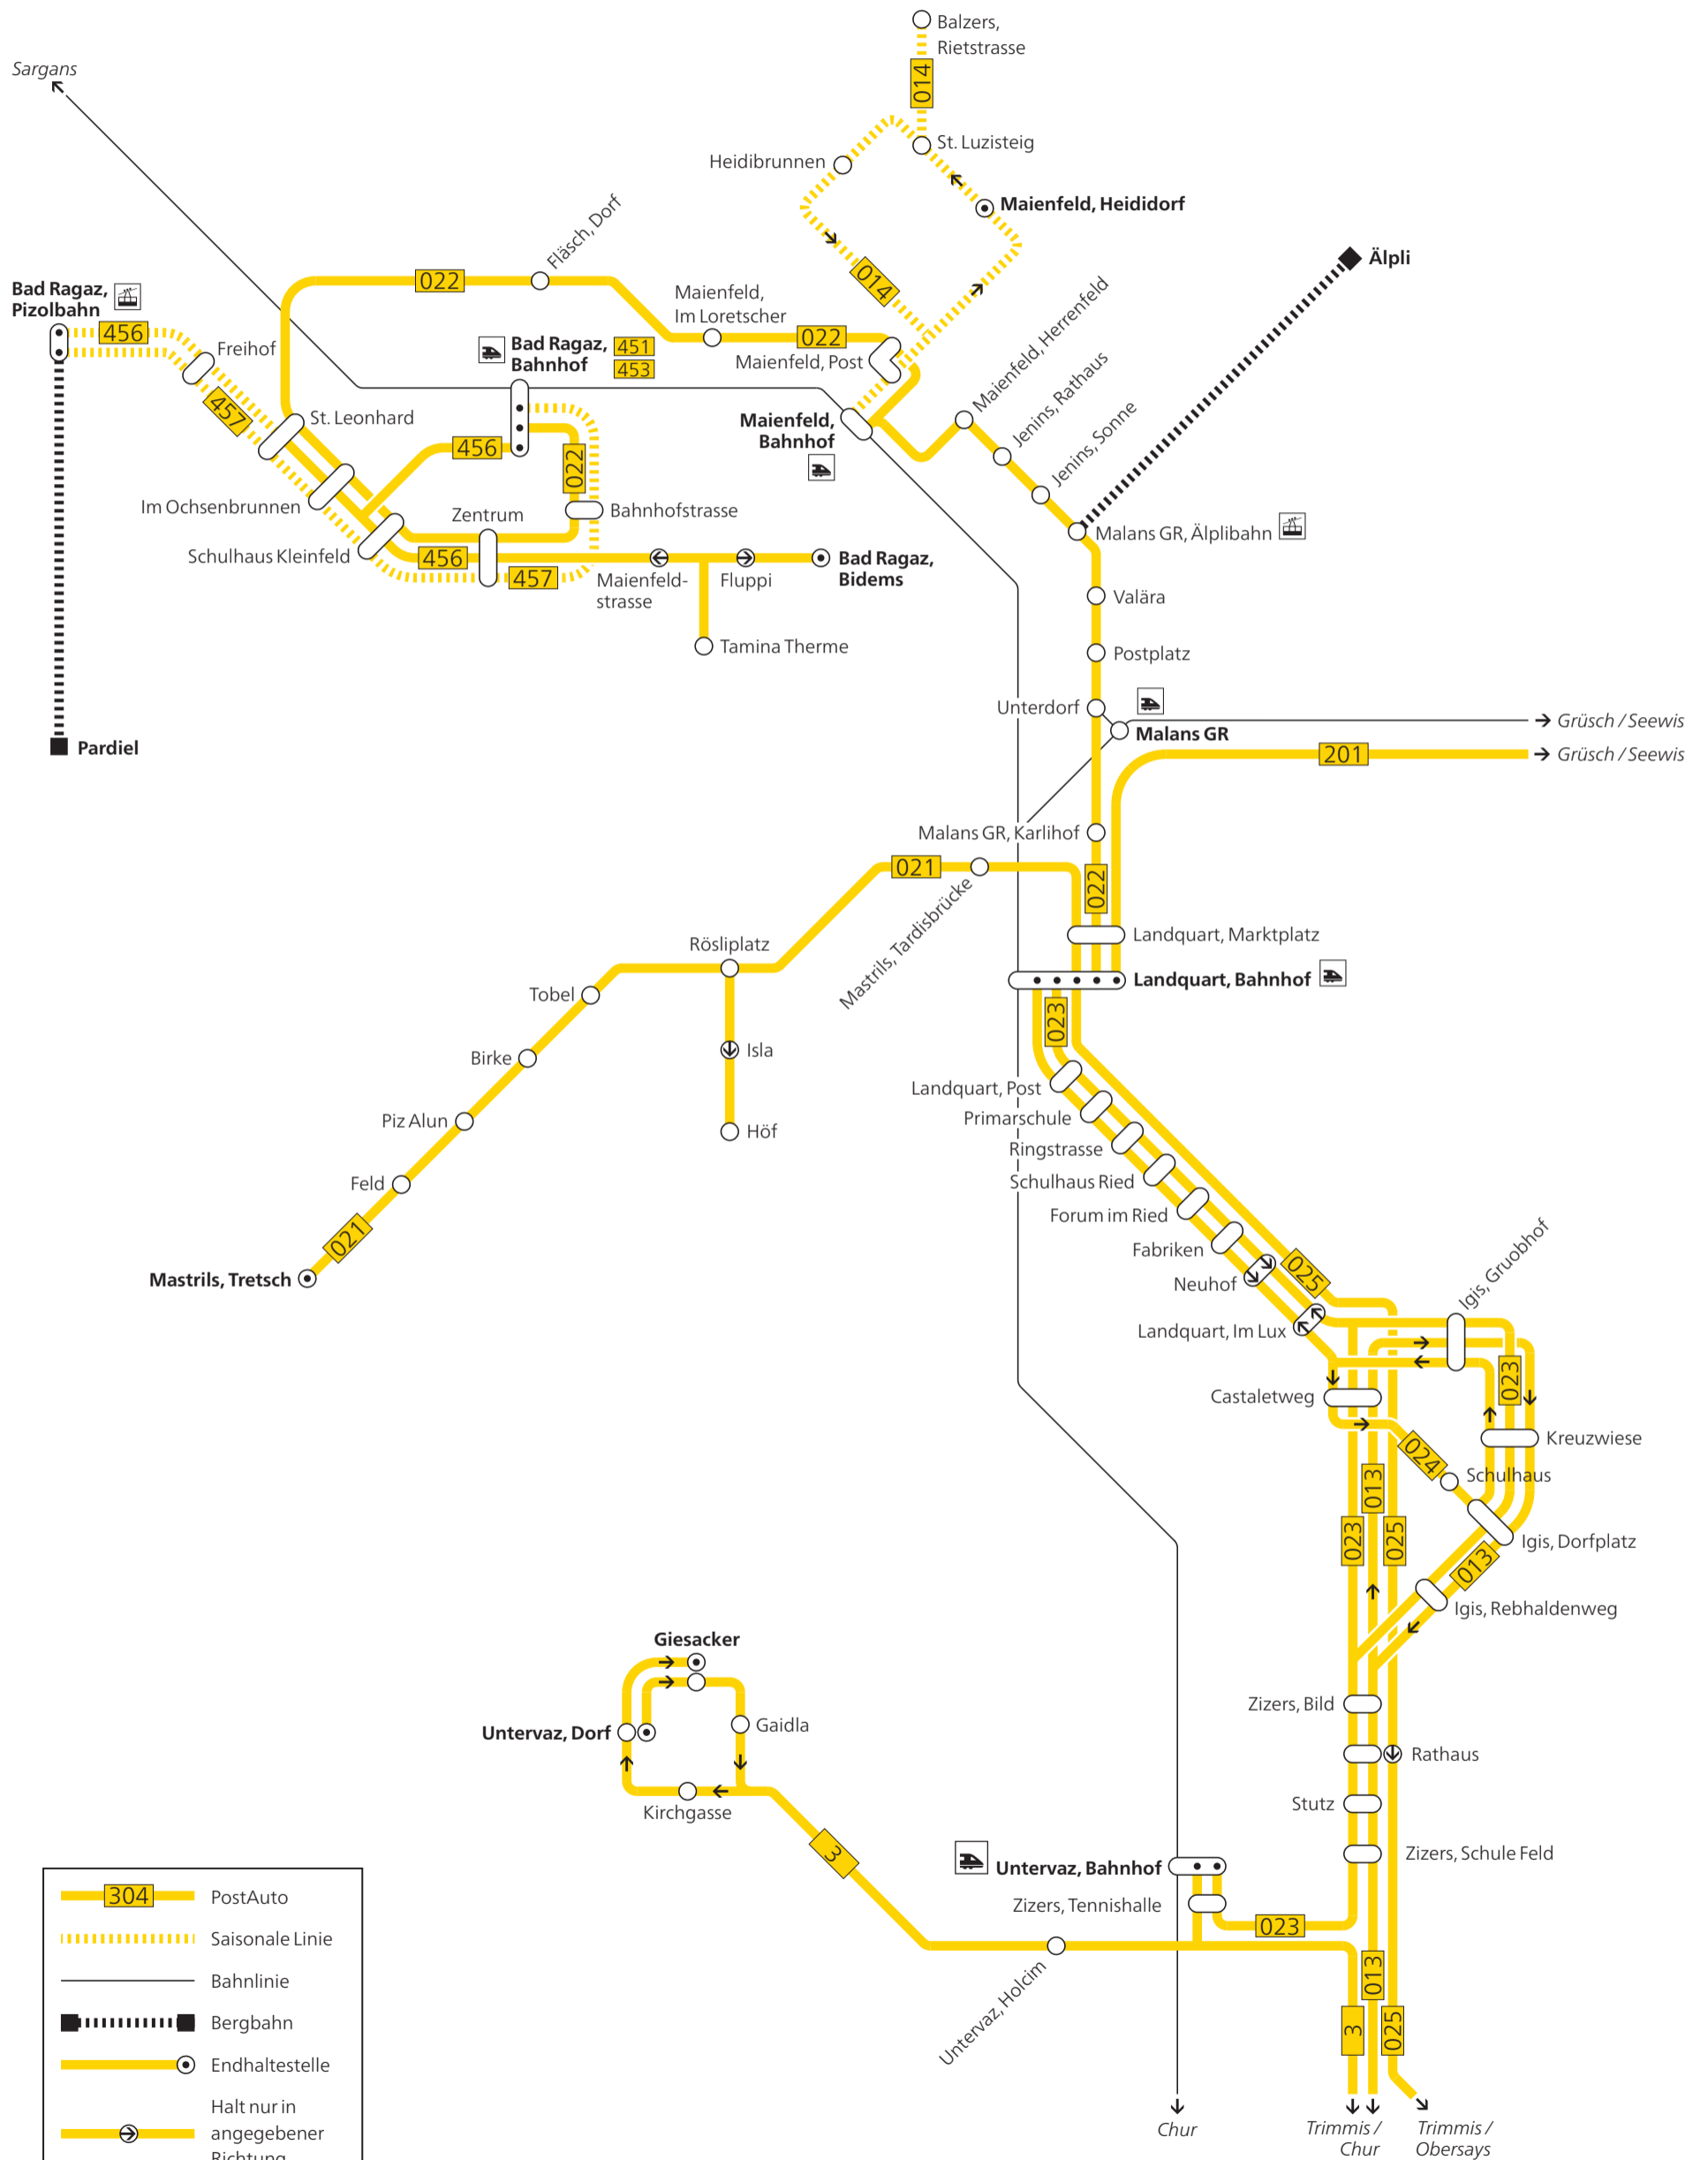

Liniennetz Bündner Herrschaft

- 304 PostAuto
- Saisonale Linie
- Bahnlinie
- Bergbahn
- Endhaltestelle
- Halt nur in angegebener Richtung
- 456 Anschluss auf PostAuto-Linien