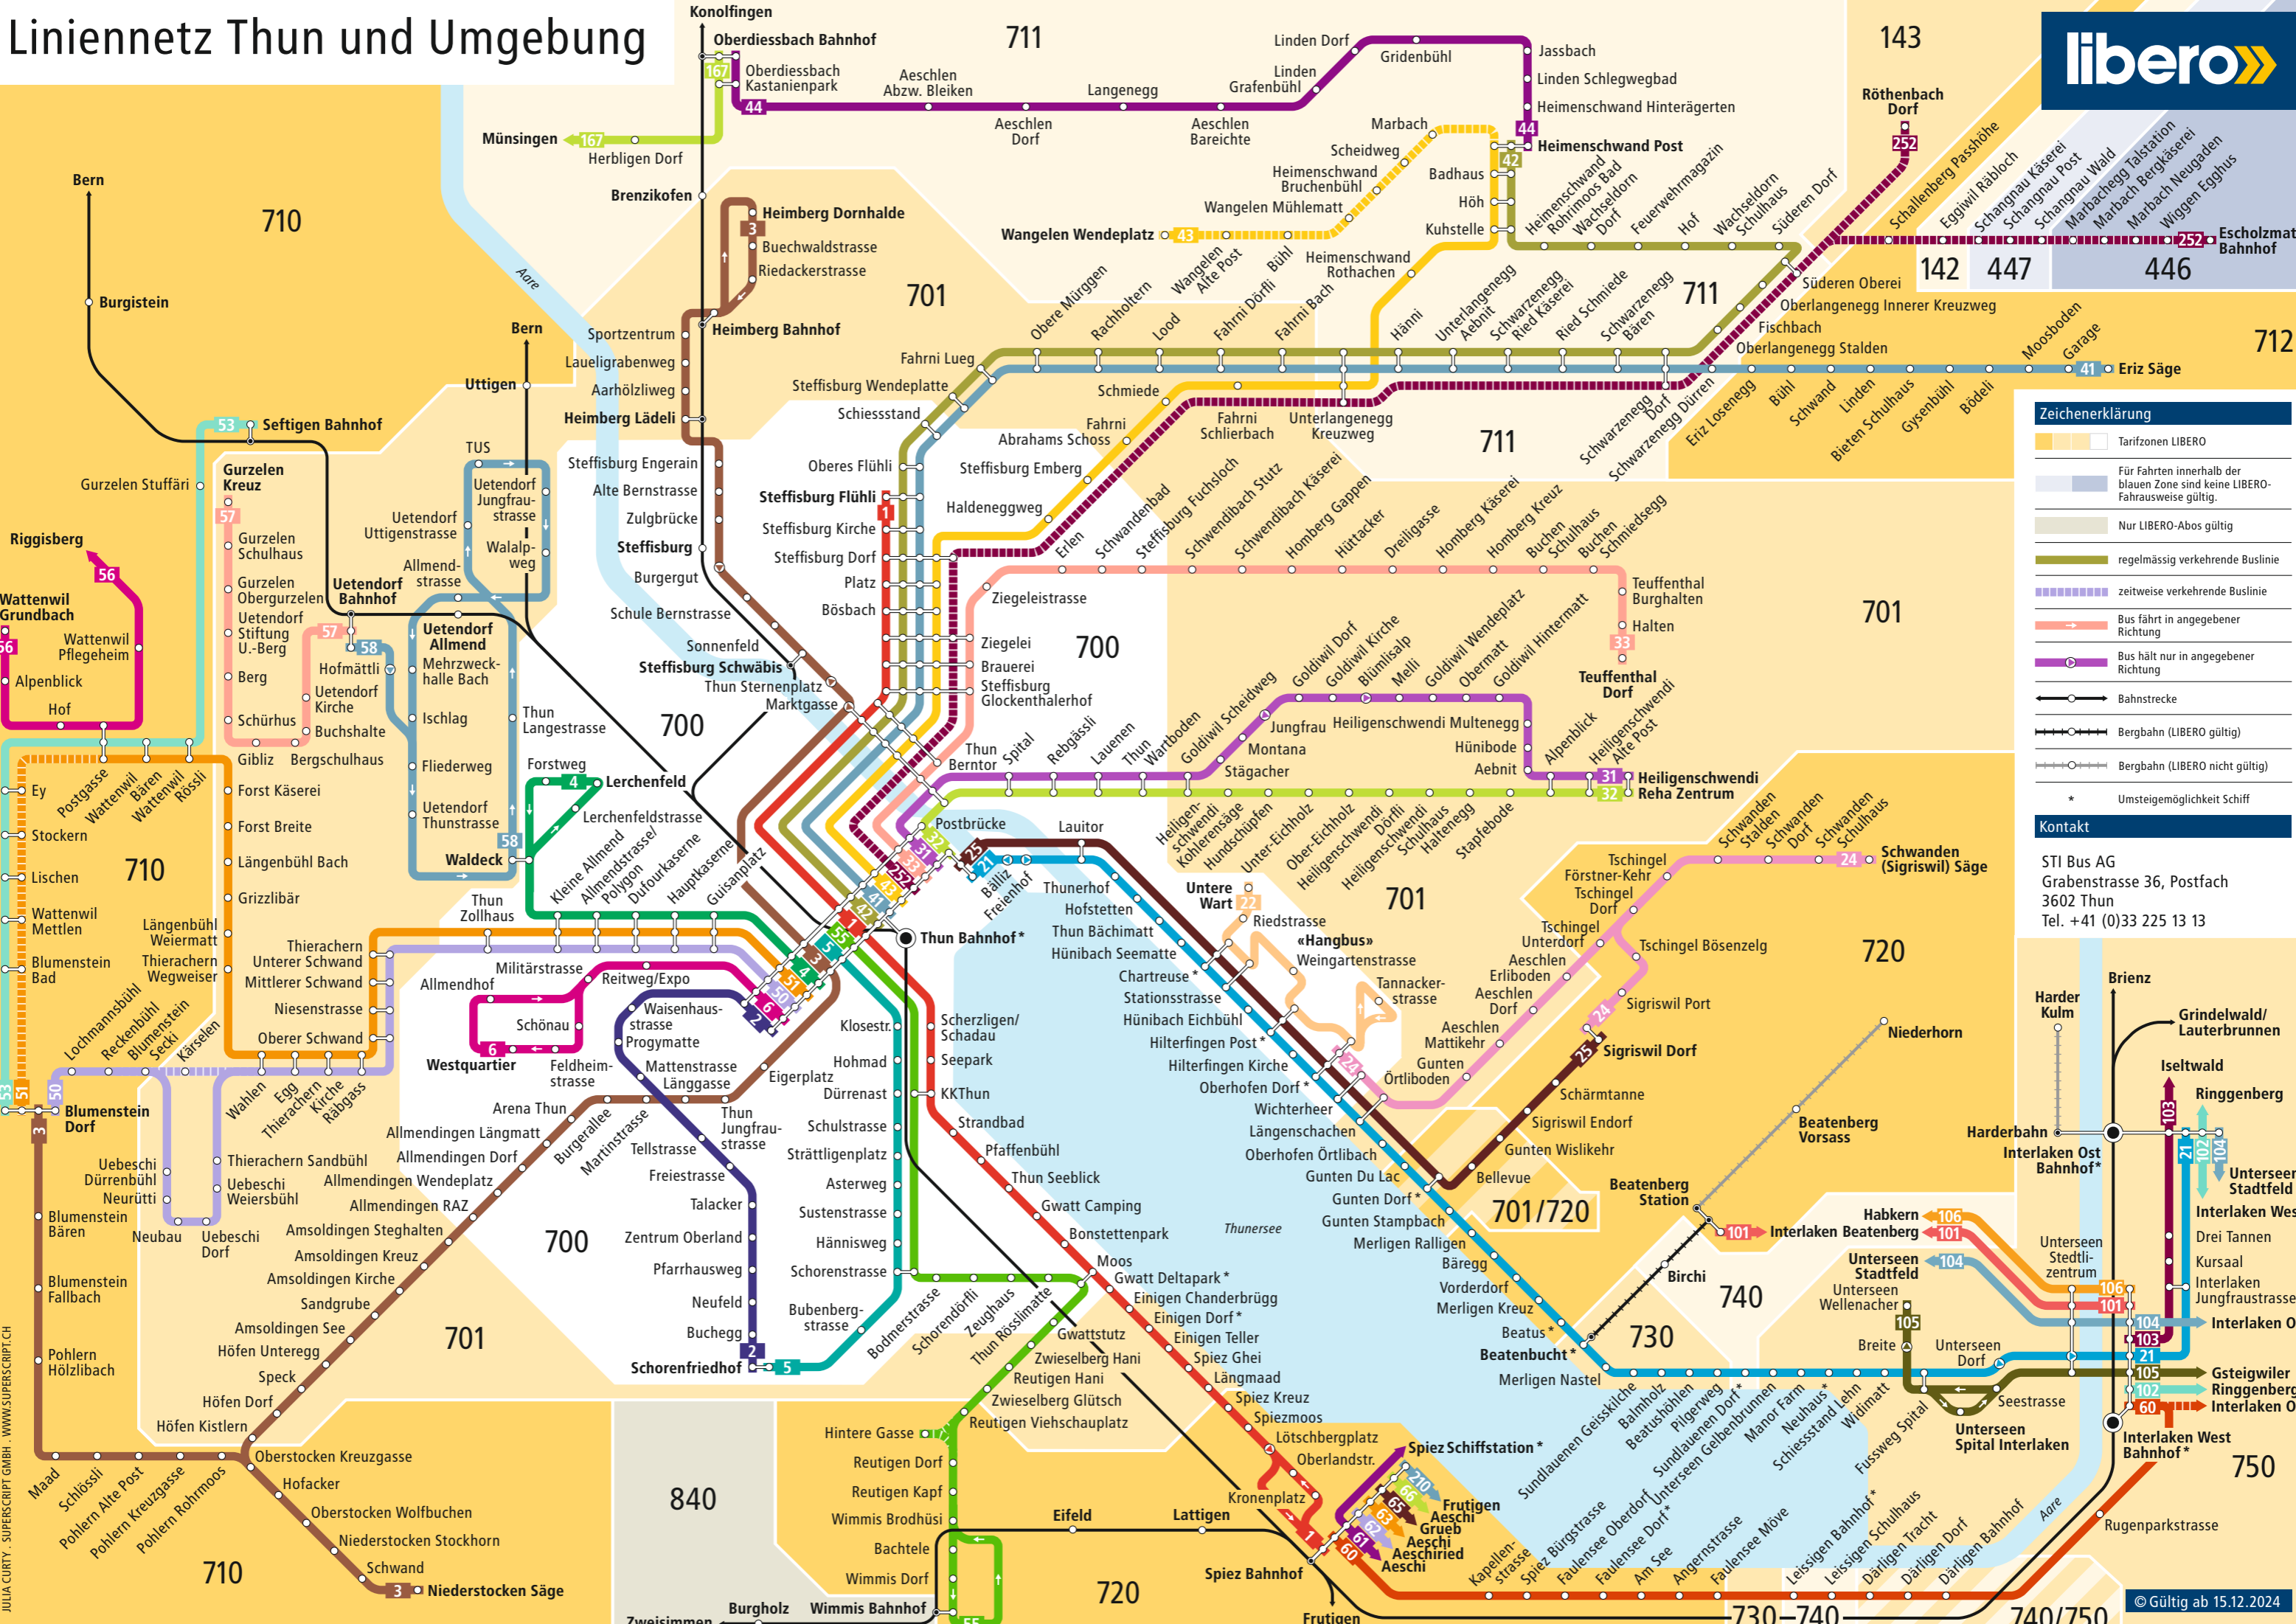

Linienetz Thun und Umgebung

Zeichenerklärung

- Tarifzonen LIBERO
- Für Fahrten innerhalb der blauen Zone sind keine LIBERO-Fahrausweise gültig.
- Nur LIBERO-Abos gültig
- regelmässig verkehrende Buslinie
- zeitweise verkehrende Buslinie
- Bus fährt in angegebener Richtung
- Bus hält nur in angegebener Richtung
- Bahnstrecke
- Bergbahn (LIBERO gültig)
- Bergbahn (LIBERO nicht gültig)
- Umsteigemöglichkeit Schiff

Kontakt

STI Bus AG
Grabenstrasse 36, Postfach
3602 Thun
Tel. +41 (0)33 225 13 13

JULIA CURTY - SUPERSRIPT GMBH - WWW.SUPERSRIPT.CH