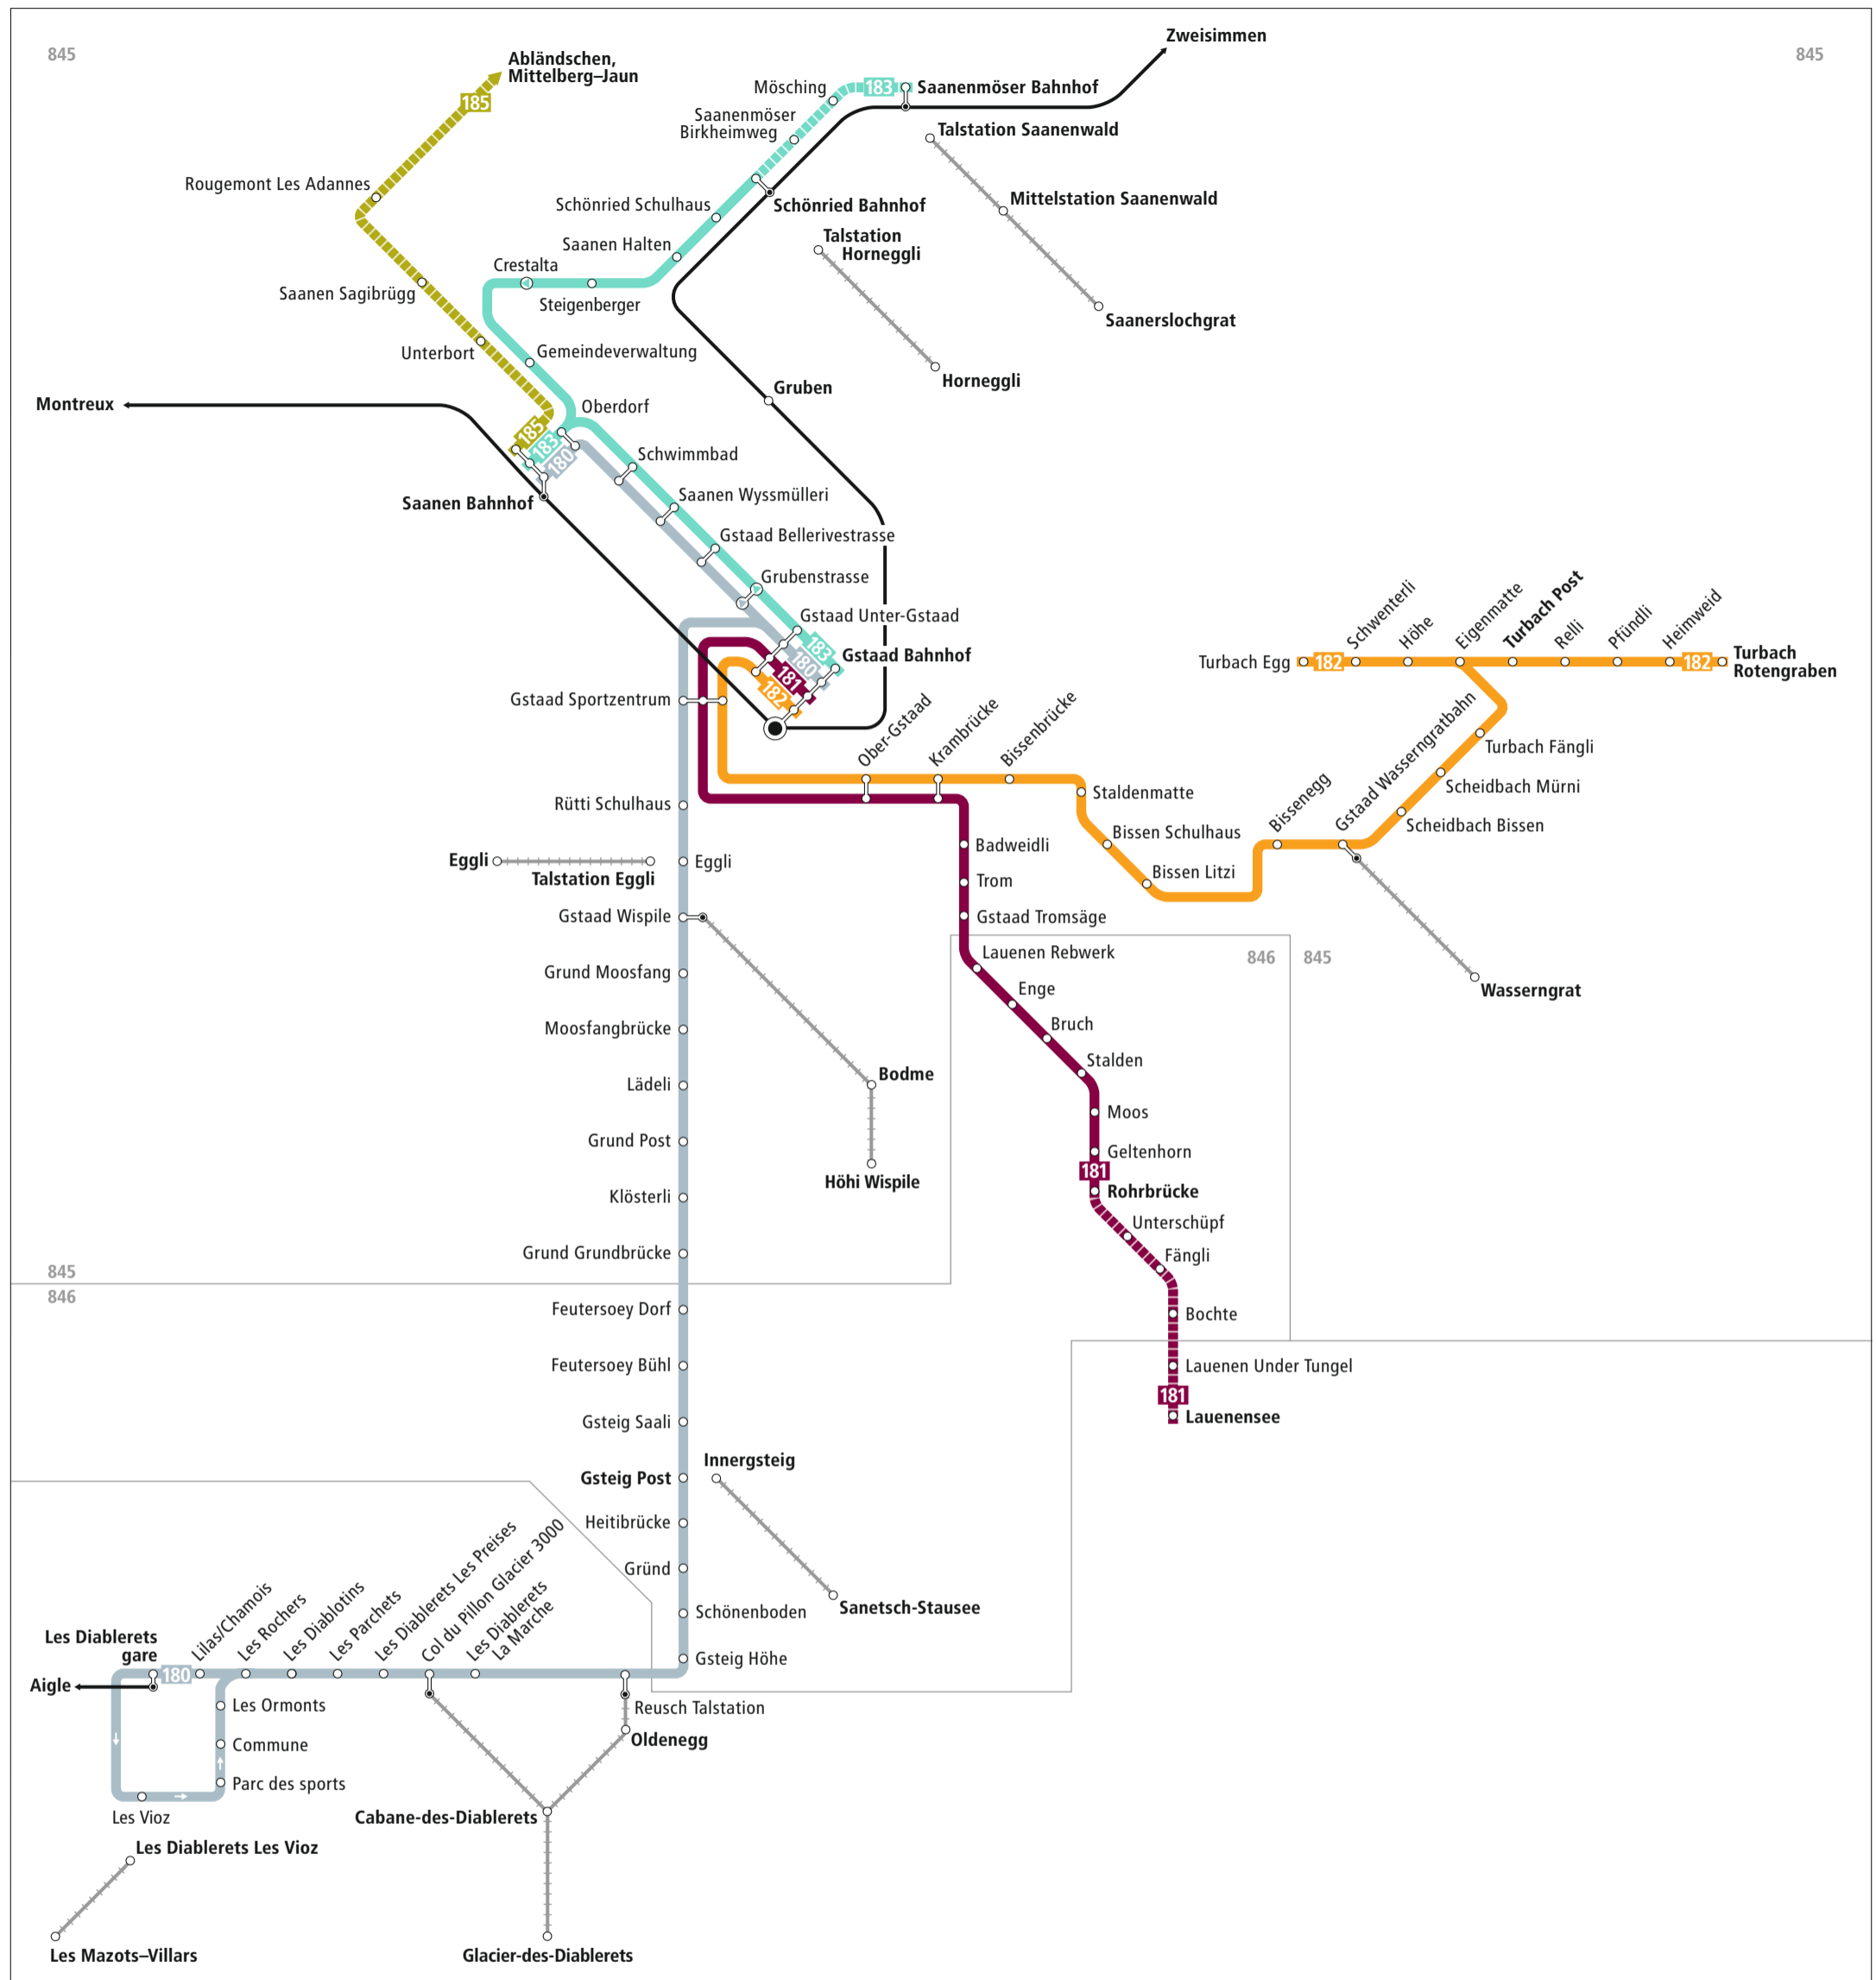

Linienetz Gstaad–Saanen

Zeichenerklärung

845	Zone LIBERO-Abo
	regelmässig verkehrende Buslinie
	zeitweise verkehrende Buslinie
	LIBERO nicht gültig
	Bus hält nur in angegebener Richtung
	Bahnstrecke
	Luftseilbahn (LIBERO nicht gültig)