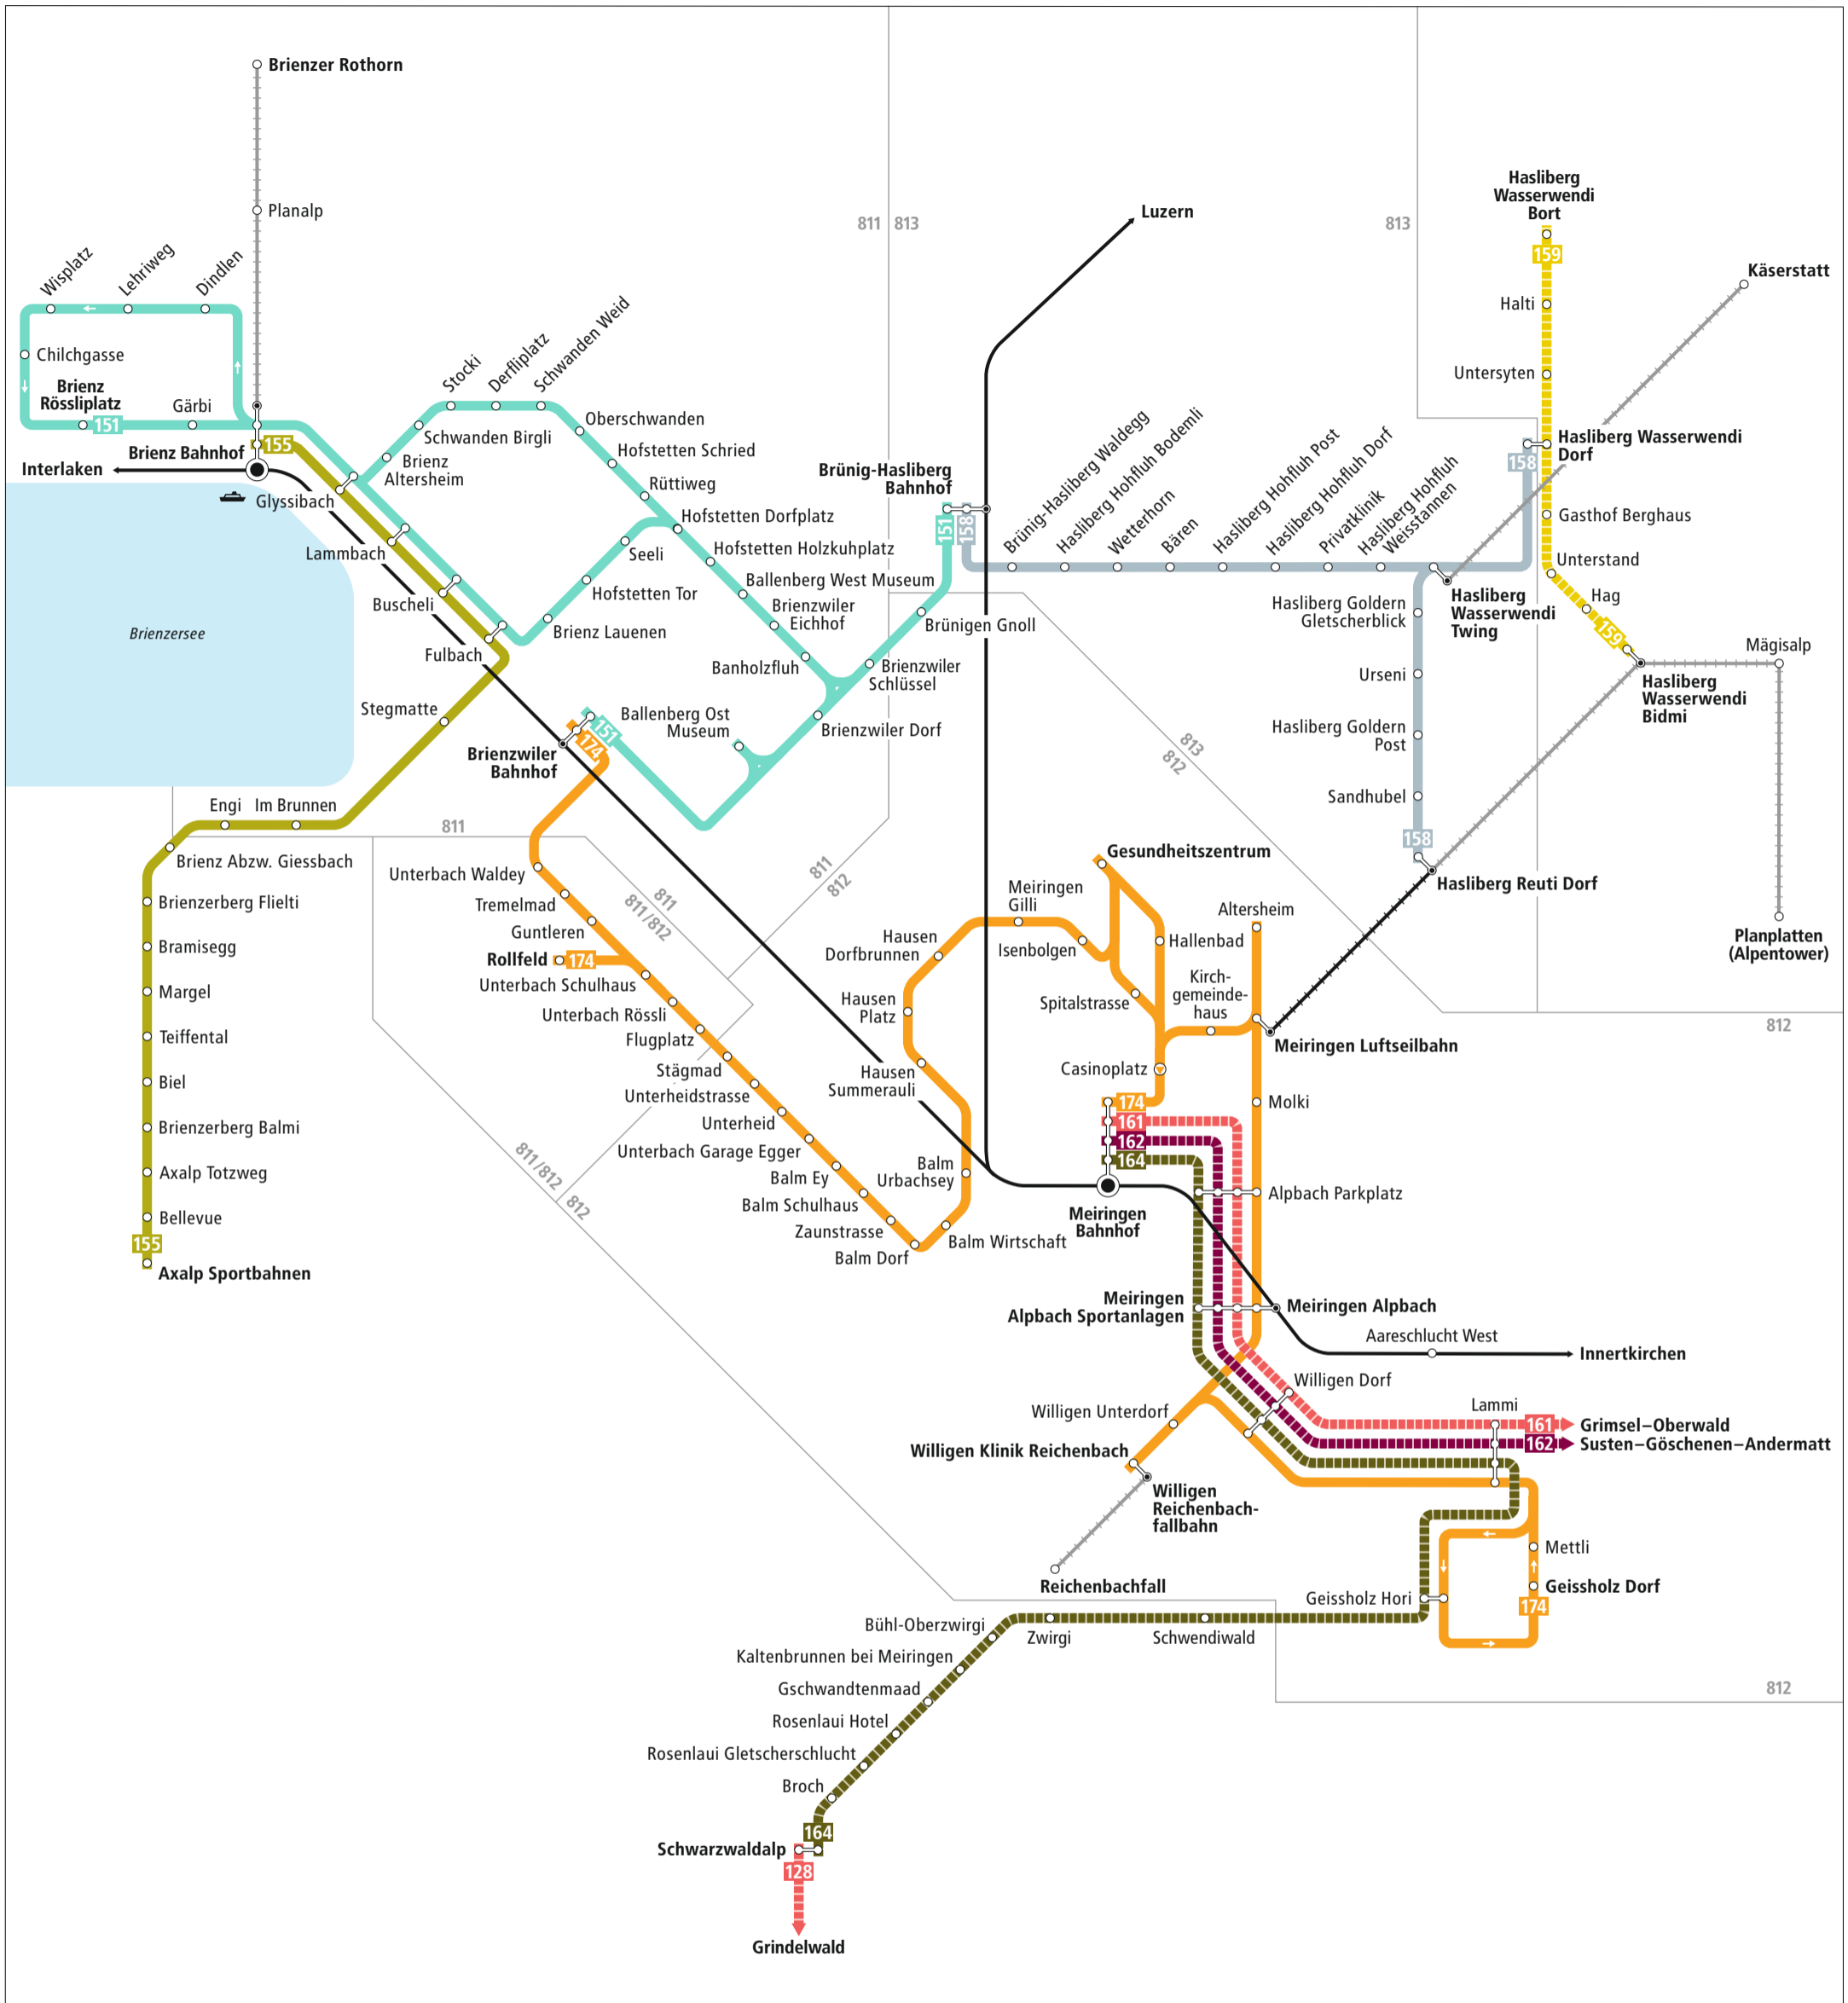

# Linienetz Brienz–Meiringen–Hasliberg

## Zeichenerklärung

- 811 Zone LIBERO-Abo
- regelmässig verkehrende Buslinie
- - - zeitweise verkehrende Buslinie
- Bahnstrecke
- Bergbahn
- Bergbahn (LIBERO nicht gültig)
- Schifflinie

## Linienetz